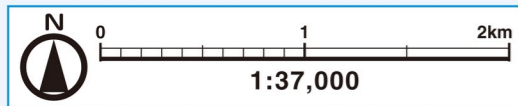

京成タウンバス ルートマップ

2023年9月現在

©高橋陽一/集英社

京成タウンバスは
南葛SCを応援しています!

運行系統一覧

有01	亀有駅 ~ 言問橋 ~ 浅草寿町(土休日のみ運行)
有01	亀有駅 ~ 東京スカイツリータウン®前 ~ 浅草寿町(土休日のみ運行)
金02	金町駅南口 ~ 三郷中央駅 ~ 三郷駅南口
新小20	一之江駅前 ~ 新小岩駅北口 ~ 東新小岩三丁目
新小51	新小岩駅 ~ 綾瀬駅
新小52	新小岩駅東北広場 ~ 市川駅
新小52乙	亀有駅 ~ 四ツ木駅 ~ 新小岩駅東北広場
小54	亀有駅 ~ 京成小岩駅
有57	亀有駅 ~ 葛飾区役所
新小58	新小岩駅 ~ 環七通り ~ 亀有駅
新小59	新小岩駅東北広場 ~ 東京スカイツリータウン®前 ~ 浅草寿町(土休日のみ運行)
有70	金町駅南口 ~ ウェルピアカツしか / タウンバス車庫(土休日運休)
小74	小岩駅 ~ 小松川警察署
小74出入	小岩駅 ~ タウンバス車庫
新金01	金町駅南口 ~ 新小岩駅(土休日のみ運行)
綾01	亀有駅 ~ 綾瀬駅
綾02	綾瀬駅 ~ 葛飾区役所 ~ タウンバス車庫
有02	慈恵医大葛飾医療センター ~ 亀有駅(休日運休)
細02	新小岩駅東北広場 ~ 奥戸・細田地域 ~ 新小岩駅東北広場 (京成タウンバス: 平日のみ運行、京成バス: 全日運行)