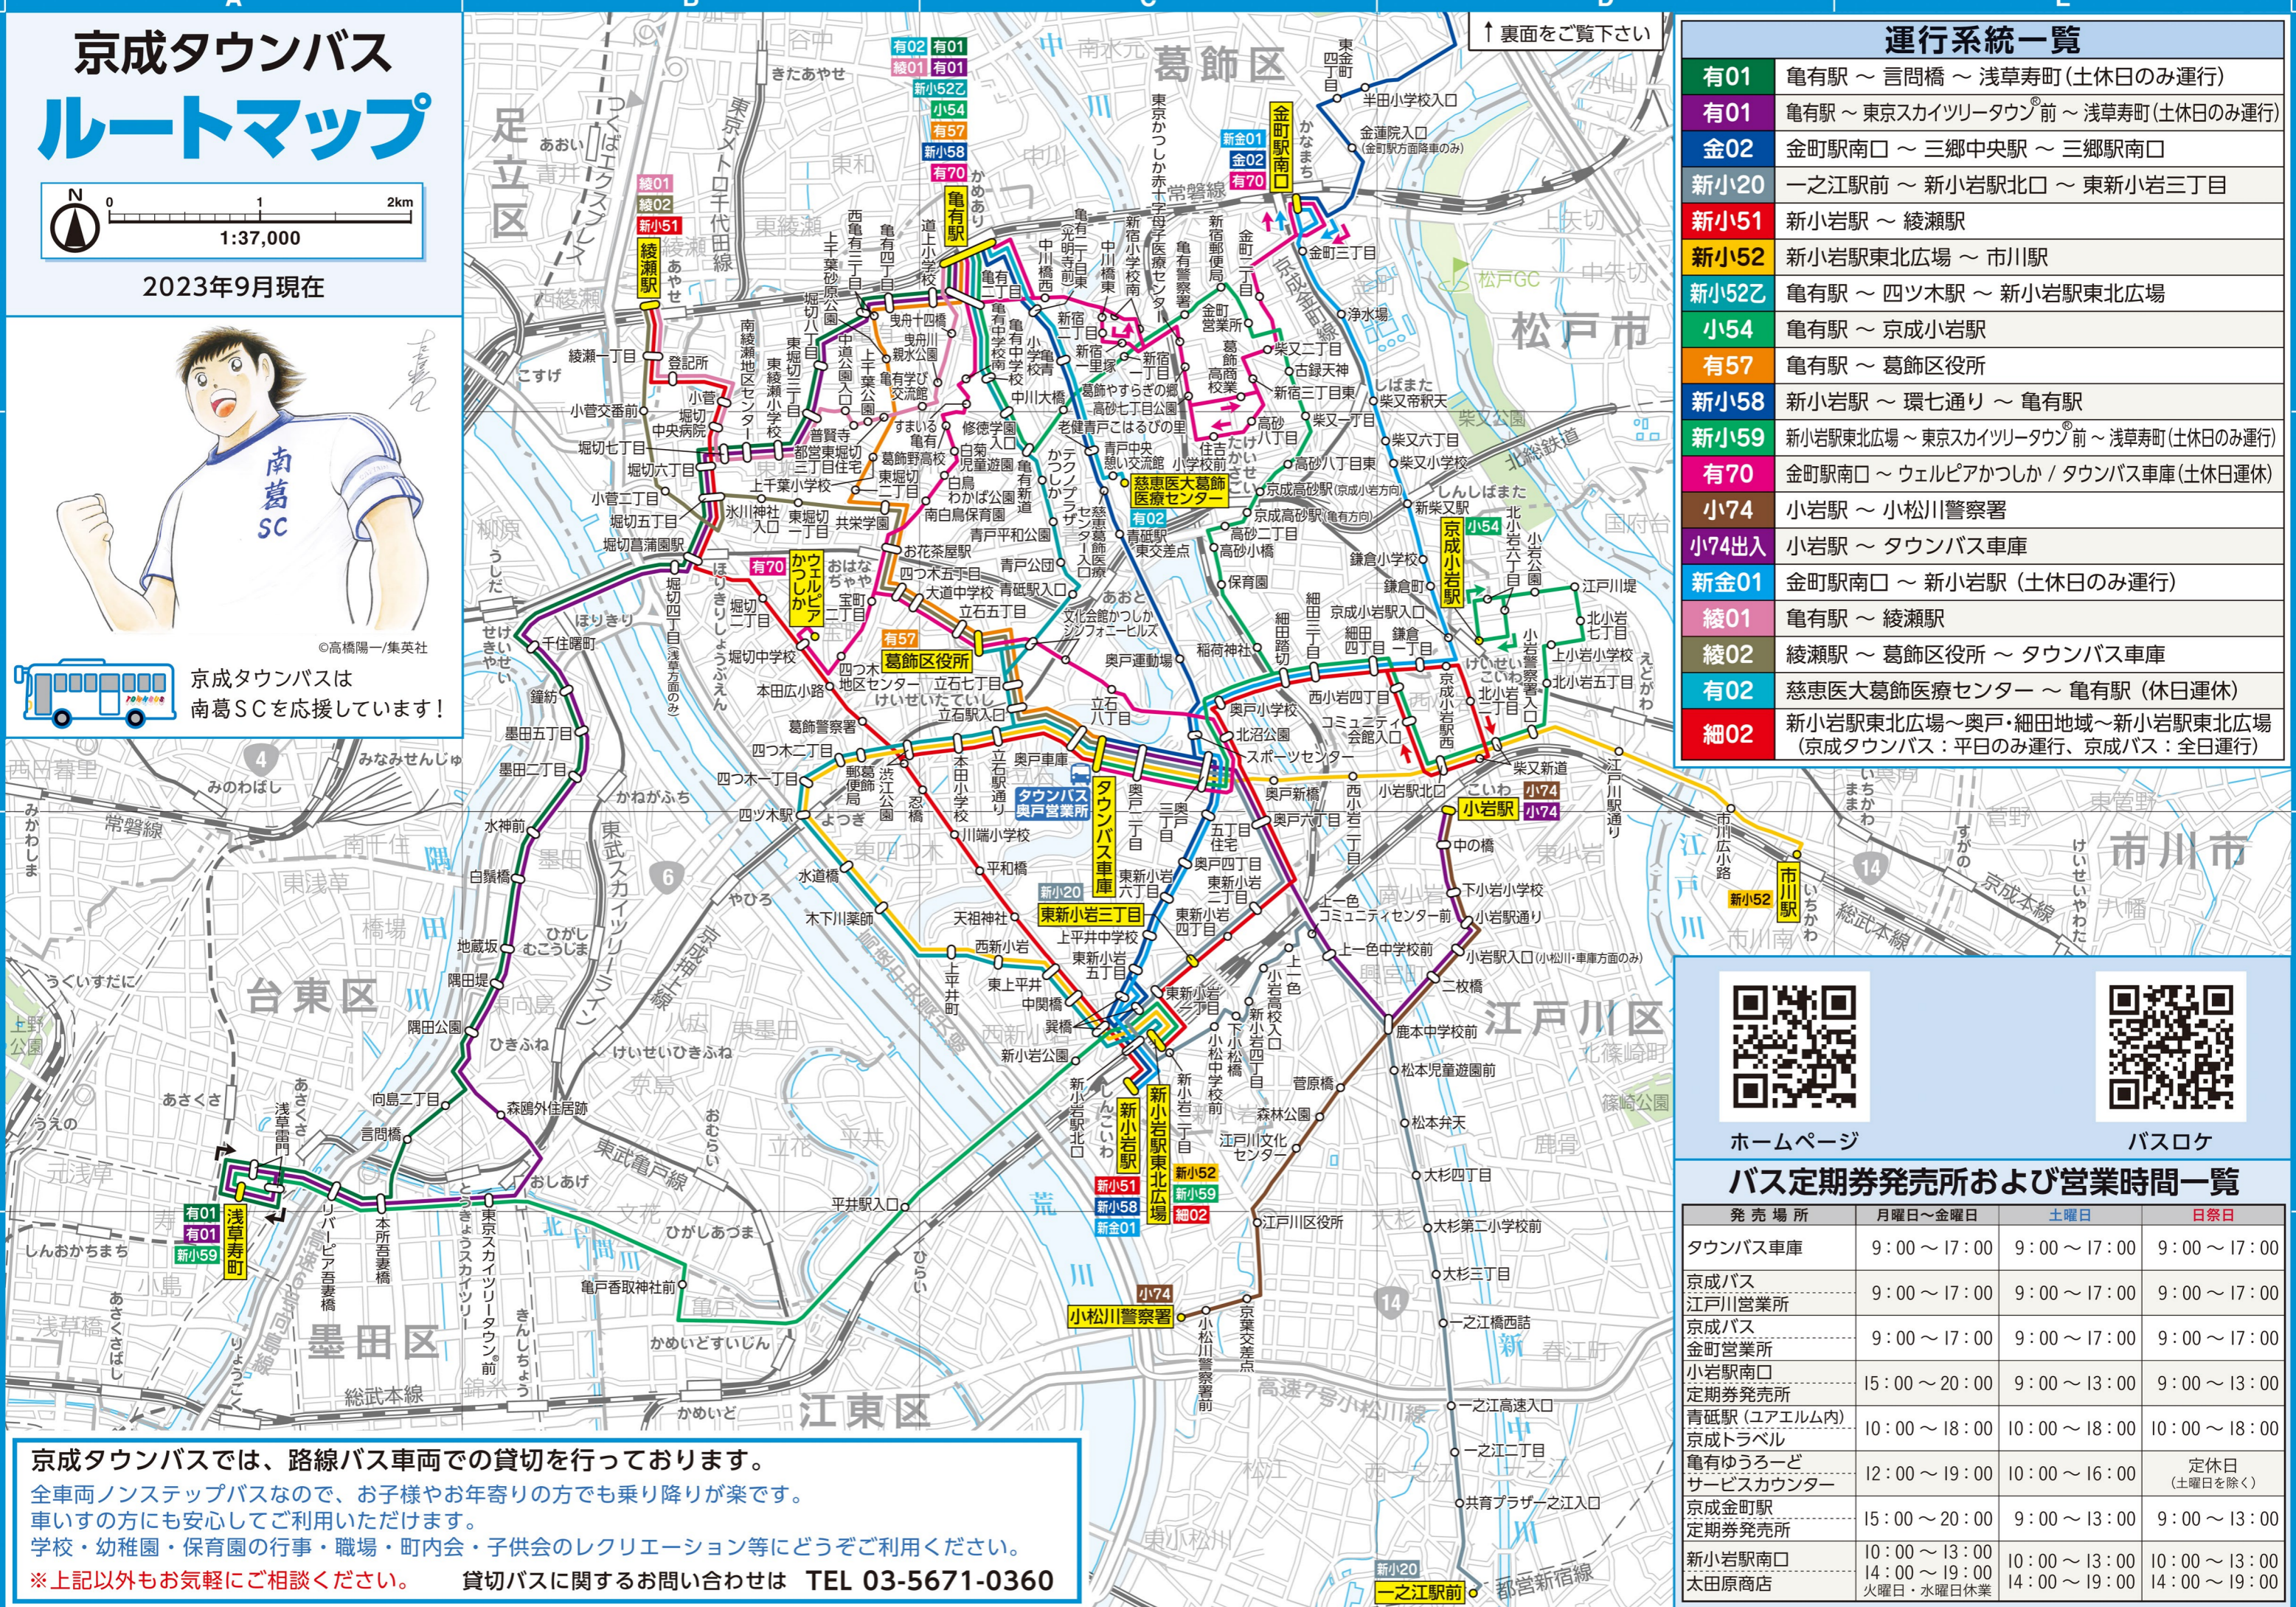

京成タウンバス ルートマップ

2023年9月現在

©高橋陽一/集英社

京成タウンバスは
南葛SCを応援しています!

運行系統一覧

有01	亀有駅 ~ 言問橋 ~ 浅草寿町(土休日のみ運行)
有01	亀有駅 ~ 東京スカイツリータウン®前 ~ 浅草寿町(土休日のみ運行)
金02	金町駅南口 ~ 三郷中央駅 ~ 三郷駅南口
新小20	一之江駅前 ~ 新小岩駅北口 ~ 東新小岩三丁目
新小51	新小岩駅 ~ 綾瀬駅
新小52	新小岩駅東北広場 ~ 市川駅
新小52乙	亀有駅 ~ 四ツ木駅 ~ 新小岩駅東北広場
小54	亀有駅 ~ 京成小岩駅
有57	亀有駅 ~ 葛飾区役所
新小58	新小岩駅 ~ 環七通り ~ 亀有駅
新小59	新小岩駅東北広場 ~ 東京スカイツリータウン®前 ~ 浅草寿町(土休日のみ運行)
有70	金町駅南口 ~ ウェルピアカツしか / タウンバス車庫(土休日運休)
小74	小岩駅 ~ 小松川警察署
小74出入	小岩駅 ~ タウンバス車庫
新金01	金町駅南口 ~ 新小岩駅(土休日のみ運行)
綾01	亀有駅 ~ 綾瀬駅
綾02	綾瀬駅 ~ 葛飾区役所 ~ タウンバス車庫
有02	慈恵医大葛飾医療センター ~ 亀有駅(休日運休)
細02	新小岩駅東北広場 ~ 奥戸・細田地域 ~ 新小岩駅東北広場 (京成タウンバス: 平日のみ運行、京成バス: 全日運行)

ホームページ

バスロケ

バス定期券発売所および営業時間一覧

発売場所	月曜日~金曜日	土曜日	日曜日
タウンバス車庫	9:00 ~ 17:00	9:00 ~ 17:00	9:00 ~ 17:00
京成バス 江戸川営業所	9:00 ~ 17:00	9:00 ~ 17:00	9:00 ~ 17:00
京成バス 金町営業所	9:00 ~ 17:00	9:00 ~ 17:00	9:00 ~ 17:00
小岩駅南口 定期券発売所	15:00 ~ 20:00	9:00 ~ 13:00	9:00 ~ 13:00
青砥駅(ユアエルム内) 京成トラベル	10:00 ~ 18:00	10:00 ~ 18:00	10:00 ~ 18:00
亀有ゆうろーど サービスカウンター	12:00 ~ 19:00	10:00 ~ 16:00	定休日 (土曜日を除く)
京成金町駅 定期券発売所	15:00 ~ 20:00	9:00 ~ 13:00	9:00 ~ 13:00
新小岩駅南口	10:00 ~ 13:00	10:00 ~ 13:00	10:00 ~ 13:00
太田原商店	14:00 ~ 19:00	14:00 ~ 19:00	14:00 ~ 19:00
	火曜日・水曜日休業		

京成タウンバスでは、路線バス車両での貸切を行っております。
全車両ノンステップバスなので、お子様やお年寄りの方でも乗り降りが楽です。
車いすの方にも安心してご利用いただけます。
学校・幼稚園・保育園の行事・職場・町内会・子供会のレクリエーション等にどうぞご利用ください。
※上記以外もお気軽にご相談ください。 貸切バスに関するお問い合わせは TEL 03-5671-0360