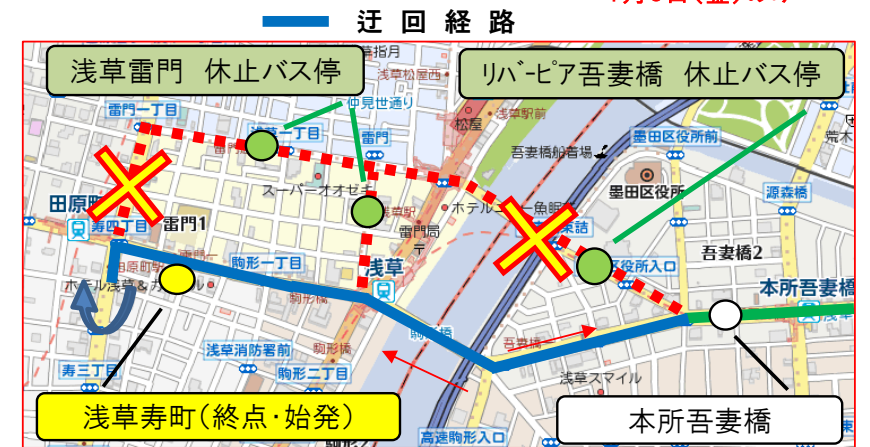

行先	新小59 浅草 寿町 行																			
停留所名\運行会社	タウンバス	タウンバス	タウンバス	タウンバス	タウンバス	タウンバス	京成バス	タウンバス	タウンバス	タウンバス	タウンバス									
新小岩駅東北広場	7:20	8:45	10:05	11:20	12:35	13:50	14:30	15:10	16:35	18:00										
新小岩公園	7:23	8:48	10:08	11:23	12:38	13:53	14:33	15:13	16:38	18:03										
平井駅入口	7:25	8:50	10:10	11:25	12:40	13:55	14:35	15:15	16:40	18:05										
亀戸香取神社前	7:31	8:56	10:16	11:31	12:46	14:01	14:41	15:21	16:46	18:11										
東京スカイツリータウン前	7:36	9:01	10:21	11:36	12:51	14:06	14:46	15:26	16:51	18:16										
本所吾妻橋	7:39	9:04	10:24	11:39	12:54	14:09		15:29	16:54	18:19										
リバーピア吾妻橋	7:41	9:06	10:26	11:41	12:56	14:11		15:31	16:56	18:21										
浅草雷門	7:45	9:10	10:30	11:45	13:00	14:15	14:52	15:35	17:00	18:25										
浅草寿町	7:50	9:15	10:35	11:50	13:05	14:20	15:00	15:40	17:05	18:30										

行先	新小59 新小岩駅東北広場 行																			
停留所名\運行会社	タウンバス	タウンバス	タウンバス	タウンバス	タウンバス	タウンバス	京成バス	タウンバス	タウンバス	タウンバス	タウンバス									
浅草寿町	8:00	9:20	10:38	11:53	13:08	14:23	15:05	15:50	17:10	18:33										
浅草雷門	8:03	9:23	10:41	11:56	13:11	14:26	15:08	15:53	17:13	18:36										
リバーピア吾妻橋	8:05	9:25	10:43	11:58	13:13	14:28		15:55	17:15	18:38										
本所吾妻橋	8:07	9:27	10:45	12:00	13:15	14:30		15:57	17:17	18:40										
東京スカイツリータウン前	8:12	9:32	10:50	12:05	13:20	14:35	15:17	16:02	17:22	18:45										
亀戸香取神社前	8:16	9:36	10:54	12:09	13:24	14:39	15:20	16:06	17:26	18:49										
平井駅入口	8:22	9:42	11:00	12:15	13:30	14:45	15:26	16:12	17:32	18:55										
新小岩公園	8:24	9:44	11:02	12:17	13:32	14:47	15:28	16:14	17:34	18:57										
新小岩駅東北広場	8:32	9:52	11:10	12:25	13:40	14:55	15:35	16:22	17:42	19:05										

※京成バス運行便は
1月3日(金)のみ

お間違いの無いようご確認願います。

行先	有01 亀有 駅 行																									
浅草寿町	8:00	8:35	9:20	9:50	10:35	11:30	12:45	13:15	14:15	15:15	16:45	17:30	18:05	18:50	19:30											
浅草雷門	8:02	8:37	9:22	9:52	10:37	11:32	12:47	13:17	14:17	15:17	16:47	17:32	18:07	18:52	19:32											
リバーピア吾妻橋	8:04	8:39	9:24	9:54	10:39	11:34	12:49	13:19	14:19	15:19	16:49	17:34	18:09	18:54	19:34											
本所吾妻橋	8:06	8:41	9:26	9:56	10:41	11:36	12:51	13:21	14:21	15:21	16:51	17:36	18:11	18:56	19:36											
亀有駅	8:46	9:25	10:10	10:40	11:25	12:20	13:35	14:05	15:05	16:05	17:35	18:20	18:55	19:40	20:20											

交通規制は17:00までとなっていますが、例年初詣参拝者が多く、17:00に解除されないことを鑑み、17:30まで迂回とします。

※ 当日の状況により、迂回時間の変更や、迂回運行の中止になる場合がありますので、予めご了承願います。