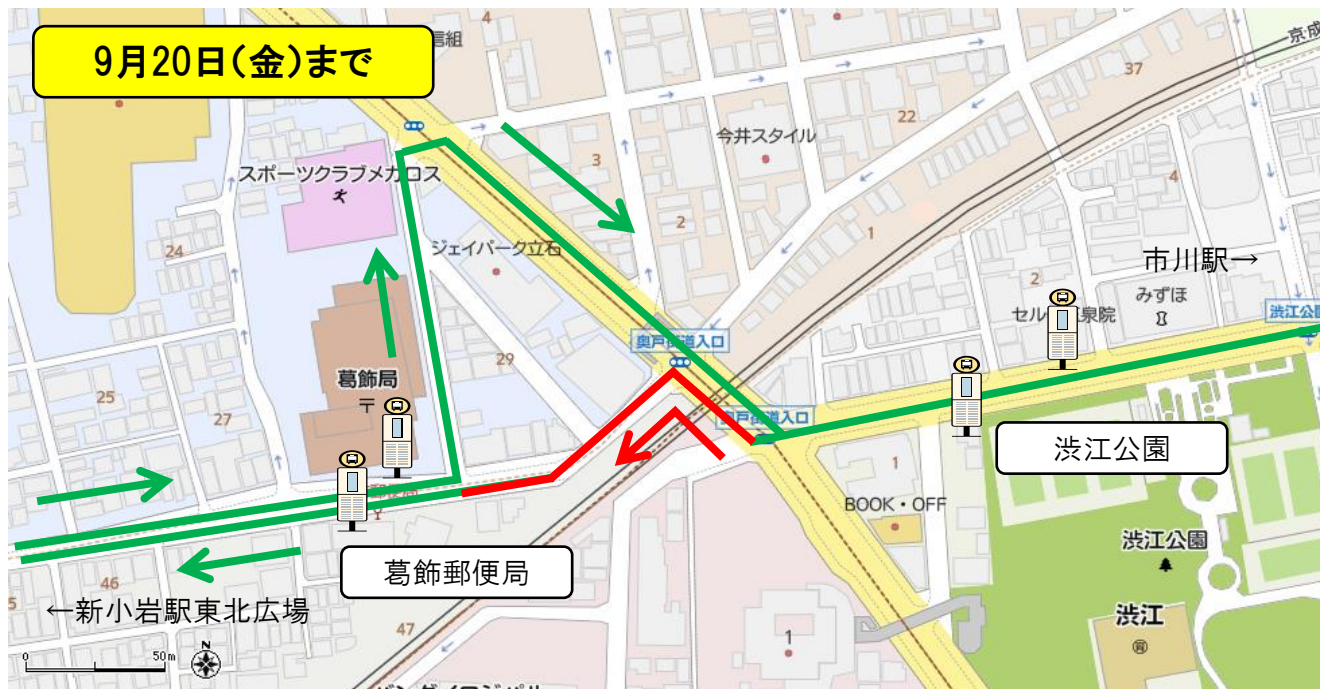

【新小52】 系統をご利用のお客様へ 9月21日（土）始発よりルート変更のお知らせ

両方向で同じ経路になります。