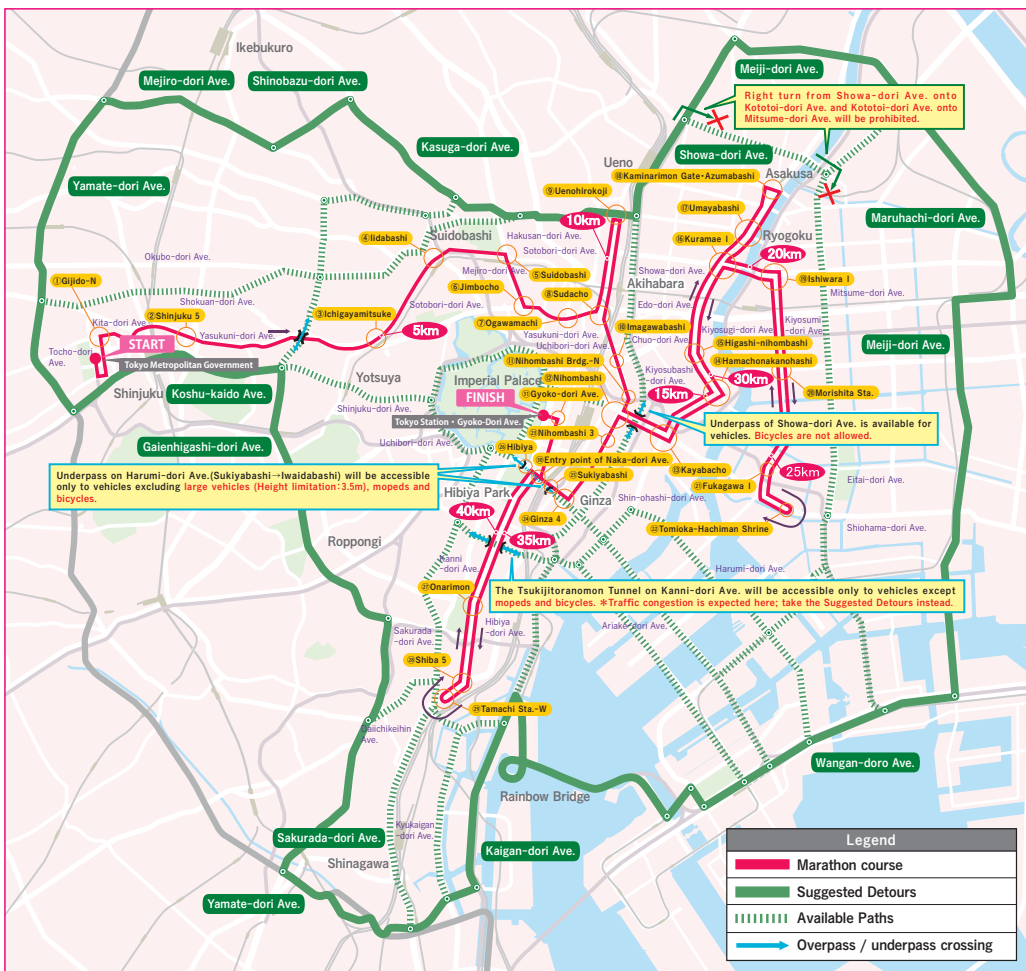

ROAD CLOSURES

Traffic congestion is expected around the marathon course. We encourage you to avoid driving.

Your Cooperation is Greatly Appreciated.

- ・The roads around the course will be closed for a long period of time. Follow detour instructions from police officers or marathon staff on site.
- ・Take the suggested detours and available paths or the Metropolitan Expressway with controlled access.
- ・Crossing across the course will also be regulated for pedestrians, cyclists and electric kick scooters. Please use pedestrian overpasses or underpasses wherever possible.
- ・Unauthorized use of drones on and around the course is prohibited under the Aviation Law.

Section	Street	Time
Area surrounding the Tokyo Metropolitan Government offices (around the start area)	Tocho-dori Ave.	6:00 - 10:15
	Gijido-dori Ave.	6:30 - 10:15
①Gijido-N ⇄ ②Shinjuku 5	Kita-dori Ave., Yasukuni-dori Ave.	8:35 - 10:15
②Shinjuku 5 ⇄ ③Ichigayamitsuke	Yasukuni-dori Ave.	8:35 - 10:40
③Ichigayamitsuke ⇄ ④Iidabashi	Sotobori-dori Ave.	8:45 - 11:05
④Iidabashi ⇄ ⑤Suidobashi	Sotobori-dori Ave.	8:45 - 11:10
⑤Suidobashi ⇄ ⑥Jimbocho	Hakusan-dori Ave.	8:45 - 11:20
⑥Jimbocho ⇄ ⑦Ogawamachi	Yasukuni-dori Ave.	8:50 - 11:20
⑦Ogawamachi ⇄ ⑧Sudacho	Yasukuni-dori Ave.	8:50 - 11:45
⑧Sudacho ⇄ ⑨Uenohirokoji	Chuo-dori Ave.	8:55 - 11:50
⑨Sudacho ⇄ ⑩Imagawabashi	Chuo-dori Ave.	8:55 - 11:55
⑩Imagawabashi ⇄ ⑪Nihombashi Brdg-N	Chuo-dori Ave.	8:55 - 12:00
⑪Nihombashi Brdg-N ⇄ ⑫Nihombashi	Chuo-dori Ave.	8:55 - 14:45
⑫Nihombashi ⇄ ⑬Kayabacho	Eitai-dori Ave.	8:55 - 14:45
⑬Kayabacho ⇄ ⑭Hamachonakanohashi	Shin-ohashi-dori Ave.	9:00 - 14:35
⑭Hamachonakanohashi ⇄ ⑮Higashi-nihombashi	Kiyosubashi-dori Ave.	9:00 - 14:30
⑮Higashi-nihombashi ⇄ ⑯Kuramae 1	Kiyosugi-dori Ave., Edo-dori Ave.	9:00 - 14:25
⑯Kuramae 1 ⇄ ⑰Umayabashi	Edo-dori Ave.	9:00 - 14:15
⑰Umayabashi ⇄ ⑱Kaminarimon Gate-Azumabashi	Edo-dori Ave.	9:00 - 12:45
⑱Kuramae 1 ⇄ ⑲Ishiwara 1	Kuramaebashi-dori Ave.	9:00 - 14:15
⑲Ishiwara 1 ⇄ ⑳Morishita Sta.	Kiyosumi-dori Ave.	9:00 - 14:05
⑳Morishita Sta. ⇄ ㉑Fukagawa 1	Kiyosumi-dori Ave.	9:00 - 13:50
㉑Fukagawa 1 ⇄ ㉒Tomika-hachiman Shrine	Kiyosumi-dori Ave., Eitai-dori Ave.	9:00 - 13:40
㉒Nihombashi ⇄ ㉓Nihombashi 3	Chuo-dori Ave.	8:55 - 14:50
㉓Nihombashi 3 ⇄ ㉔Ginza 4	Chuo-dori Ave.	9:35 - 15:00
㉔Ginza 4 ⇄ ㉕Sukiyabashi	Harumi-dori Ave.	9:40 - 15:15
㉕Sukiyabashi ⇄ ㉖Hibiya	Harumi-dori Ave.	9:40 - 16:20
㉖Hibiya ⇄ ㉗Onarimon	Hibiya-dori Ave.	9:40 - 16:20
㉗Onarimon ⇄ ㉘Shiba 5	Hibiya-dori Ave.	9:40 - 16:00
㉘Shiba 5 ⇄ ㉙Tamachi Sta.-W	Daichikeihin Ave.	9:40 - 15:40
㉙Entry point of Naka-dori Ave. ⇄ ㉚Gyoko-dori Ave.	Naka-dori Ave.	9:00 - 16:25
㉚Gyoko-dori Ave. ⇄ Finish	Gyoko-dori Ave.	7:00 - 21:00
Around the finish area		
Hibiya ⇄ Otemachi	Hibiya-dori Ave.	7:00 - 18:00
Iwadabashi ⇄ Hibiya	Harumi-dori Ave.	9:40 - 16:20