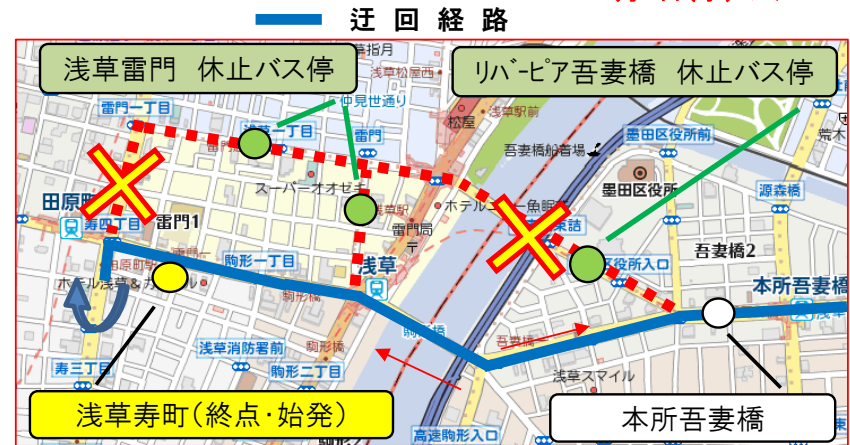

行先	新小59 浅草 寿町行										
停留所名\運行会社	タウンバス	タウンバス	タウンバス	タウンバス	タウンバス	タウンバス	京成バス	タウンバス	タウンバス	タウンバス	タウンバス
新小岩駅東北広場	7:20	8:45	10:05	11:20	12:35	13:50	14:30	15:10	16:35	18:00	
新小岩公園	7:23	8:48	10:08	11:23	12:38	13:53	14:33	15:13	16:38	18:03	
平井駅入口	7:25	8:50	10:10	11:25	12:40	13:55	14:35	15:15	16:40	18:05	
亀戸香取神社前	7:31	8:56	10:16	11:31	12:46	14:01	14:41	15:21	16:46	18:11	
東京スカイツリータウン前	7:36	9:01	10:21	11:36	12:51	14:06	14:46	15:26	16:51	18:16	
本所吾妻橋	7:39	9:04	10:24	11:39	12:54	14:09		15:29	16:54	18:19	
リバーピア吾妻橋	7:41	9:06	10:26	11:41	12:56	14:11		15:31	16:56	18:21	
浅草雷門	7:45	9:10	10:30	11:45	13:00	14:15	15:55	15:35	17:00	18:25	
浅草寿町	7:50	9:15	10:35	11:50	13:05	14:20	15:00	15:40	17:05	18:30	

行先	新小59 新小岩駅東北広場 行										
停留所名\運行会社	タウンバス	タウンバス	タウンバス	タウンバス	タウンバス	タウンバス	京成バス	タウンバス	タウンバス	タウンバス	タウンバス
浅草寿町	8:00	9:20	10:38	11:53	13:08	14:23	15:05	15:50	17:10	18:33	
浅草雷門	8:03	9:23	10:41	11:56	13:11	14:26	15:08	15:53	17:13	18:36	
リバーピア吾妻橋	8:05	9:25	10:43	11:58	13:13	14:28		15:55	17:15	18:38	
本所吾妻橋	8:07	9:27	10:45	12:00	13:15	14:30		15:57	17:17	18:40	
東京スカイツリータウン前	8:12	9:32	10:50	12:05	13:20	14:35	15:17	16:02	17:22	18:45	
亀戸香取神社前	8:16	9:36	10:54	12:09	13:24	14:39	15:20	16:06	17:26	18:49	
平井駅入口	8:22	9:42	11:00	12:15	13:30	14:45	15:26	16:12	17:32	18:55	
新小岩公園	8:24	9:44	11:02	12:17	13:32	14:47	15:28	16:14	17:34	18:57	
新小岩駅東北広場	8:32	9:52	11:10	12:25	13:40	14:55	15:35	16:22	17:42	19:05	

※京成バス運行便は 1月3日(水)のみ

お間違いの無いようご確認願います。

行先	有01 亀有 駅行																
浅草寿町	8:00	8:35	9:20	9:50	10:35	11:30	12:45	13:15	14:15	15:15	16:45	17:30	18:05	18:50	19:30		
浅草雷門	8:02	8:37	9:22	9:52	10:37	11:32	12:47	13:17	14:17	15:17	16:47	17:32	18:07	18:52	19:32		
リバーピア吾妻橋	8:04	8:39	9:24	9:54	10:39	11:34	12:49	13:19	14:19	15:19	16:49	17:34	18:09	18:54	19:34		
本所吾妻橋	8:06	8:41	9:26	9:56	10:41	11:36	12:51	13:21	14:21	15:21	16:51	17:36	18:11	18:56	19:36		
亀有駅	8:46	9:25	10:10	10:40	11:25	12:20	13:35	14:05	15:05	16:05	17:35	18:20	18:55	19:40	20:20		

交通規制は17:00までとなっていますが、例年初詣参拝者が多く、17:00に解除されないことを鑑み、17:30まで迂回とします。

※ 当日の状況により、迂回時間の変更や、迂回運行の中止になる場合がありますので、予めご了承ください。