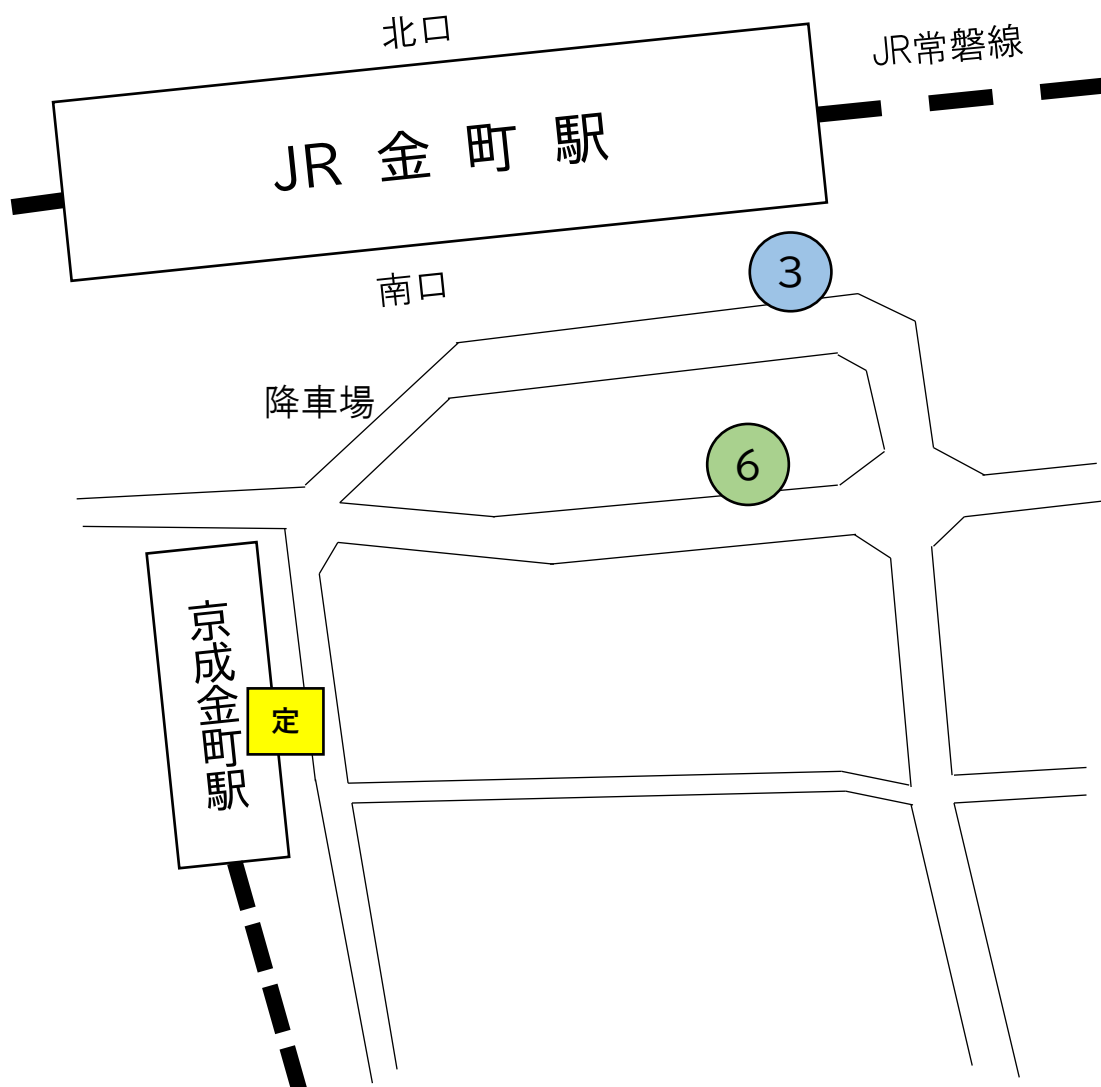

京成バス東京 バスのりばのご案内

金町駅南口

3	【有70】	白鳥線 ※ 平日のみ
	金町駅南口～亀有駅～ウエルピアかつしか	
3	【新金02】	高砂線
	金町駅～奥戸小学校～新小岩駅東北広場	
6	【金02】	三郷線
	金町駅南口～三郷中央駅/三郷駅南口	
定	定期券発売所	
	京成金町駅定期券発売所	
営業時間	平日	15:00～20:00
	土曜日	9:00～13:00
	日祭日	9:00～13:00