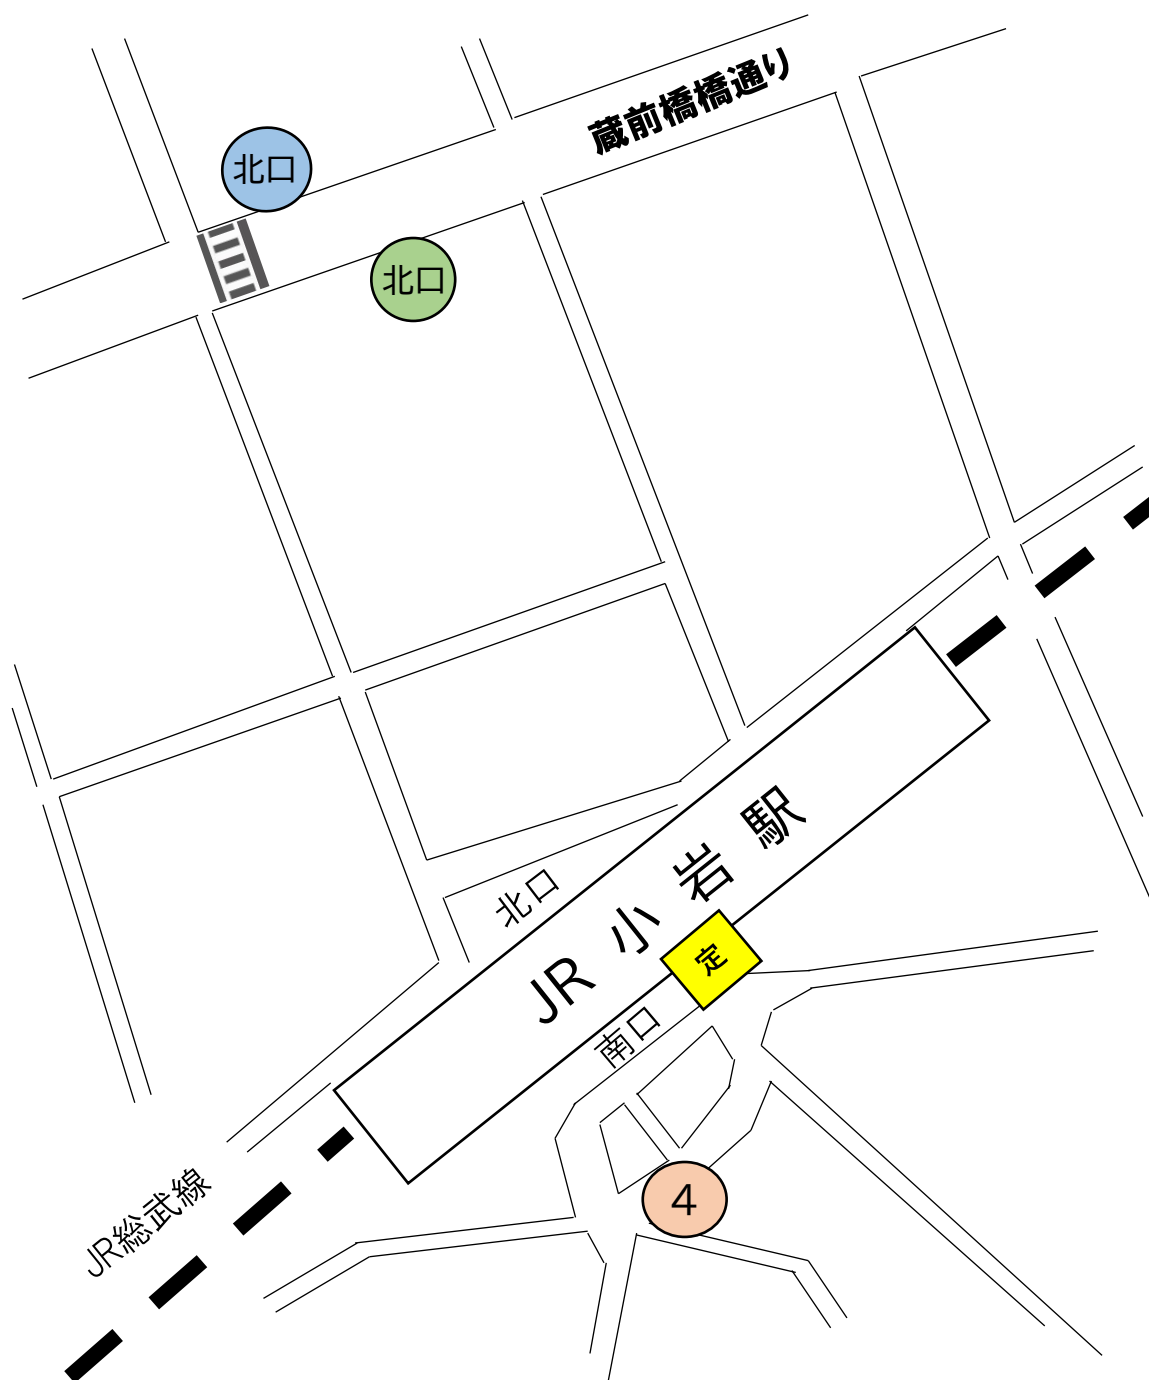

京成バス東京 バスのりばのご案内 小岩駅周辺

4	【小74】	小松川線
	小岩駅～鹿本中学校～小松川警察署/葛飾営業所	
北口	【新小52】	四ツ木線
	市川駅～立石駅通り～新小岩駅東北広場	
	新小岩駅東北広場方向	
北口	【小54】	新宿線
	京成小岩駅～高砂駅～亀有駅	
	亀有駅方向	
北口	【細02】	細田循環線
	新小岩駅東北広場～奥戸・細田地域～新小岩駅東北広場	
北口	【新小52】	四ツ木線
	新小岩駅東北広場～立石駅通り～市川駅	
	市川駅方向	
北口	【小54】	新宿線
	亀有駅～高砂駅～京成小岩駅	
	京成小岩駅方向	
定	定期券発売所	
	小岩駅前定期券発売所	
営業時間	平日	15:00～20:00
	土曜日	9:00～13:00
	日祭日	9:00～13:00