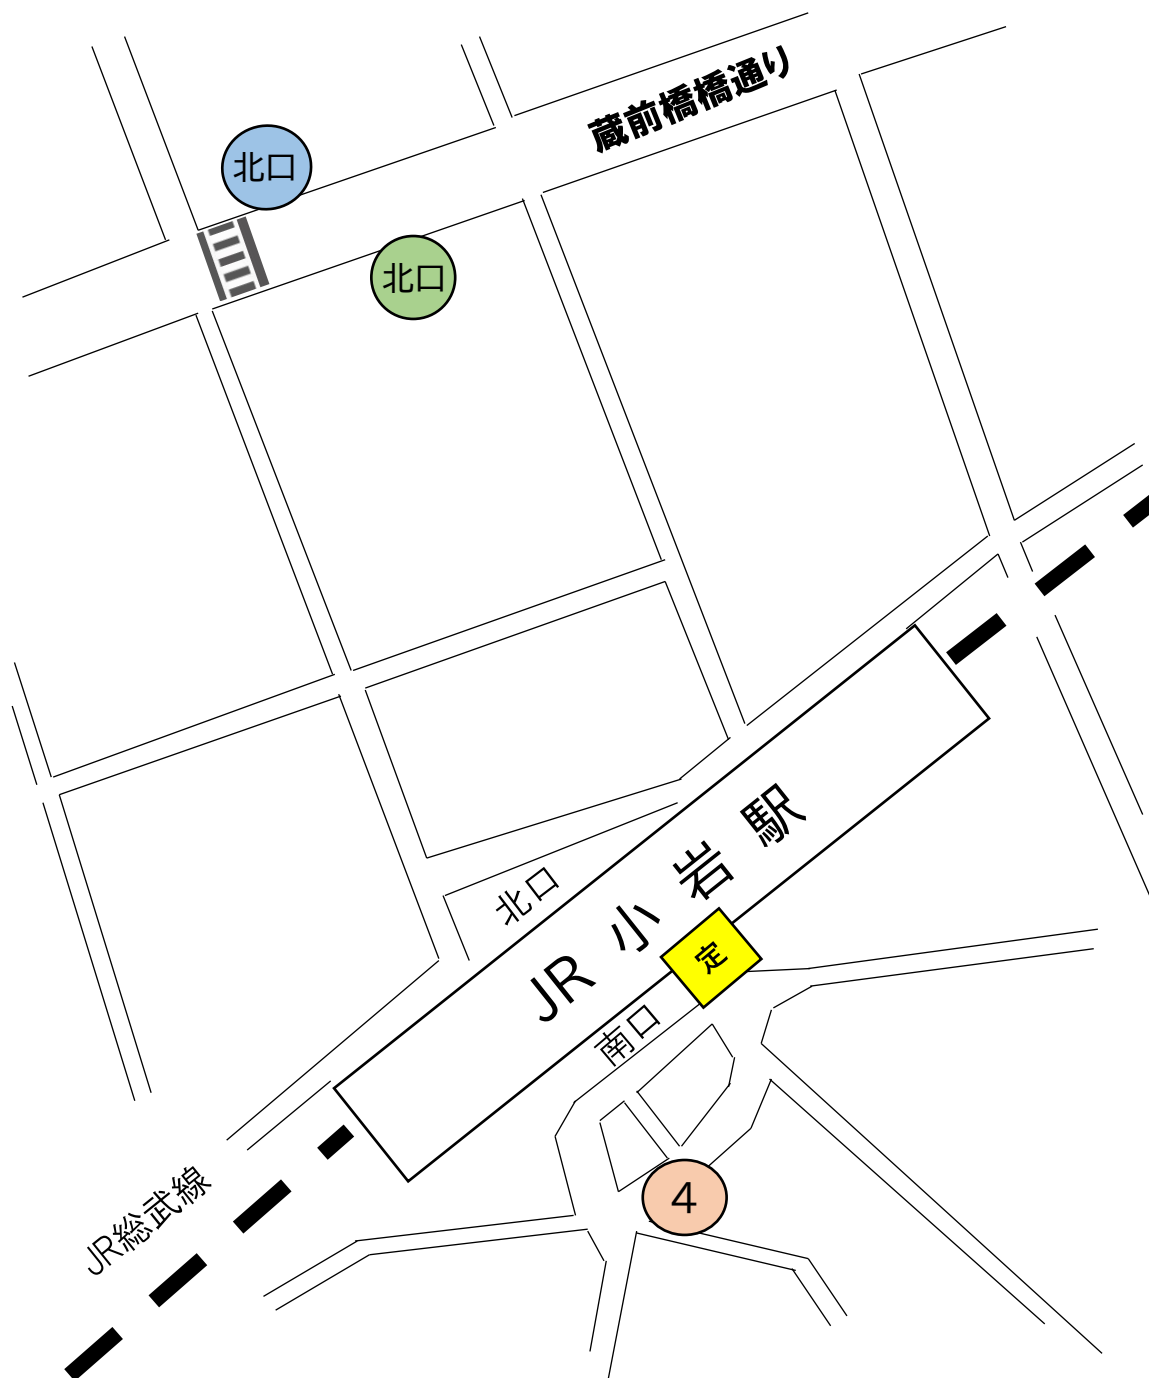

## 京成タウンバス バスのりばのご案内 小岩駅周辺

4	【小74】	小松川線
	小岩駅～鹿本中学校～小松川警察署/タウンバス車庫	
北口	【新小52】	四ツ木線
	市川駅～立石駅通り～新小岩駅東北広場 新小岩駅東北広場方向	
北口	【小54】	新宿線
	京成小岩駅～高砂駅～亀有駅 亀有駅方向	
北口	【細02】	細田循環線
	新小岩駅東北広場～奥戸・細田地域～新小岩駅東北広場	
北口	【新小52】	四ツ木線
	新小岩駅東北広場～立石駅通り～市川駅 市川駅方向	
北口	【小54】	新宿線
	亀有駅～高砂駅～京成小岩駅 京成小岩駅方向	
定	定期券発売所	
	小岩駅前定期券発売所	
営業時間	平日	15:00～20:00
	土曜日	9:00～13:00
	日曜日	9:00～13:00