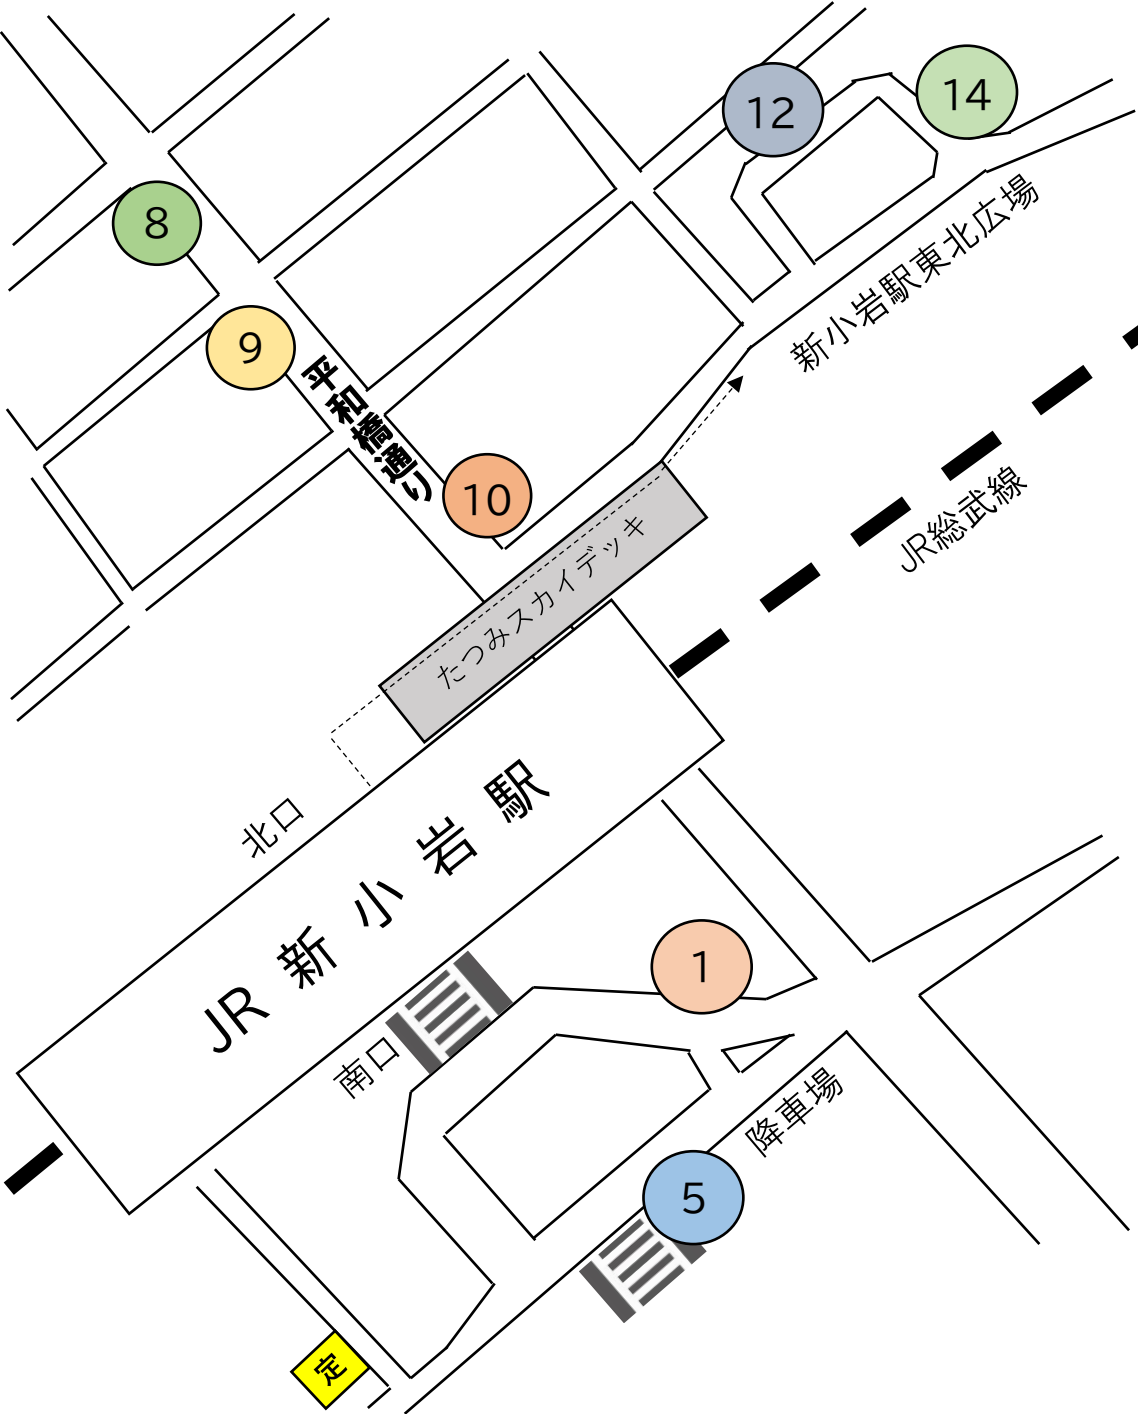

# 京成タウンバス バスのりばのご案内

## 新小岩駅周辺

1	【新小51】	綾瀬線
	新小岩駅～渋江公園～綾瀬駅/タウンバス車庫	
5	【新小58】	環七線
	新小岩駅～奥戸四丁目～亀有駅/タウンバス車庫	
5	【新金01】	新金線 ※ 土休日のみ
	新小岩駅～新柴又駅～金町駅	
8	【新小51】	綾瀬線
	新小岩駅～渋江公園～綾瀬駅/タウンバス車庫	
8	【新小58】	環七線
	新小岩駅～奥戸四丁目～亀有駅/タウンバス車庫	
8	【新金01】	新金線 ※ 土休日のみ
	新小岩駅～新柴又駅～金町駅	
9	【新小20】	大杉線 東新小岩三丁目方向
	一之江駅前～新小岩駅北口～東新小岩三丁目/タウンバス車庫	
10	【新小20】	大杉線 一之江駅前方向
	東新小岩三丁目/タウンバス車庫～新小岩駅北口～一之江駅前	
12	【新小52】	四ツ木線
	新小岩駅東北広場～四ツ木駅～市川駅/タウンバス車庫	
14	【新小59】	新タワー線 ※ 土休日のみ
	新小岩駅東北広場～東京スカイツリータウン前～浅草寿町	
14	【細02】	細田循環線
	新小岩駅東北広場～奥戸・細田地域～新小岩駅東北広場	
定	定期券発売所	毎週 火曜日・水曜日休業
	太田原商店	10:00～13:00 14:00～19:00