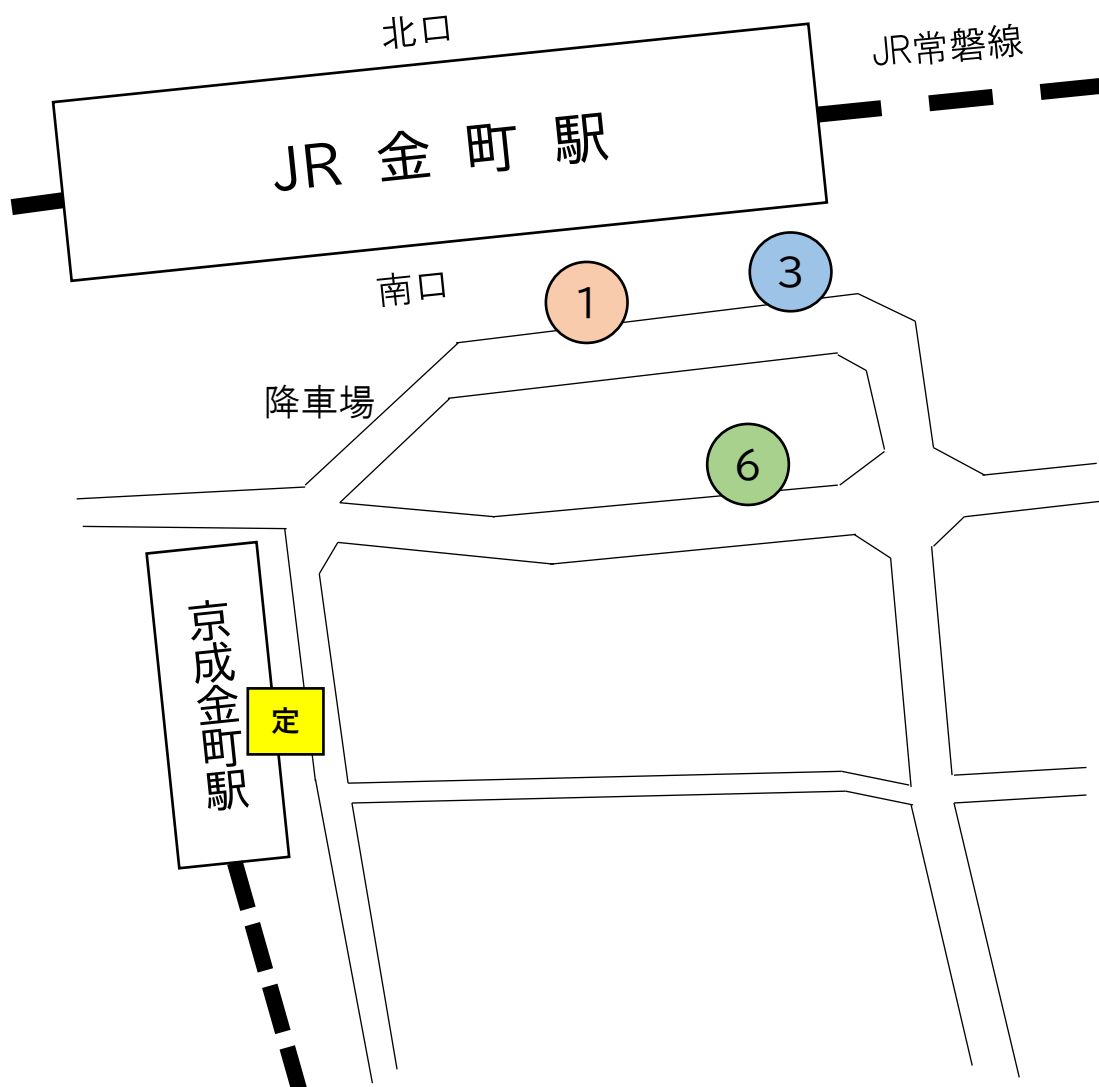

京成タウンバス バスのりばのご案内

金町駅南口

| | | |
|------|-----------------------------|-------------|
| 1 | 【新金01】 | 新金線 ※ 土休日のみ |
| | 金町駅南口～スポーツセンター～新小岩駅 | |
| 3 | 【有70】 | 白鳥線 ※ 平日のみ |
| | 金町駅南口～亀有駅～ウエルピアかつしか/タウンバス車庫 | |
| 6 | 【金02】 | 三郷線 |
| | 金町駅南口～三郷中央駅/三郷駅南口 | |
| 定 | 定期券発売所 | |
| | 京成金町駅定期券発売所 | |
| 営業時間 | 平日 | 15:00～20:00 |
| | 土曜日 | 9:00～13:00 |
| | 日祭日 | 9:00～13:00 |