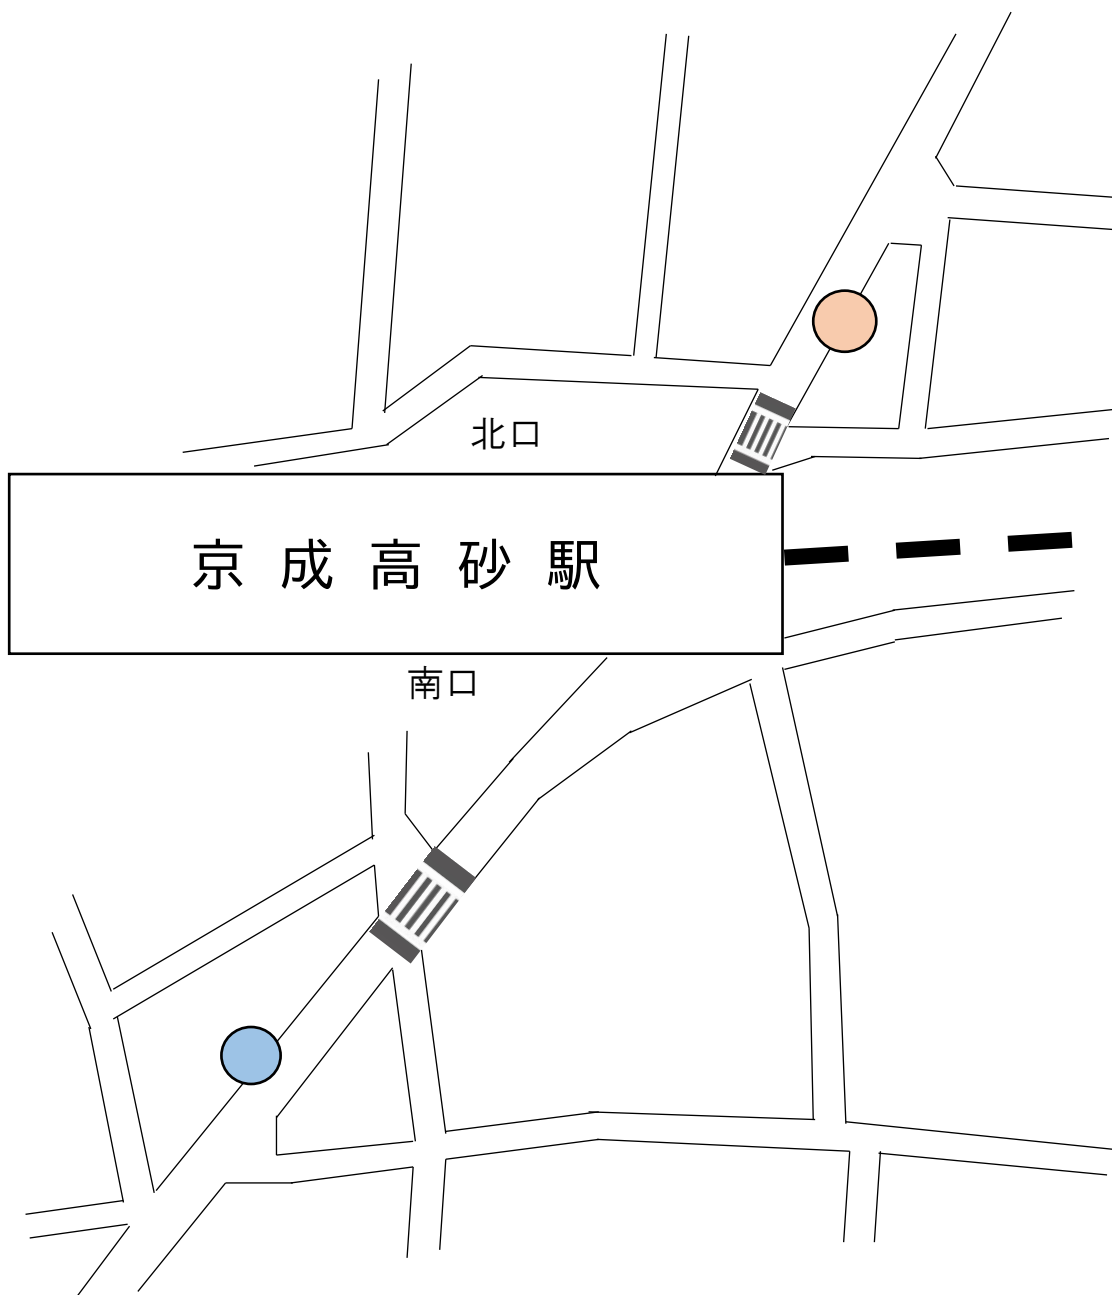

京成タウンバス バスのりばのご案内 京成高砂駅

●	【小54】	新宿線
	亀有駅～高砂駅～小岩駅北口～京成小岩駅 小岩駅北口・京成小岩駅方向	
●	【小54】	新宿線
	京成小岩駅～小岩駅北口～高砂駅～亀有駅 亀有駅方向	