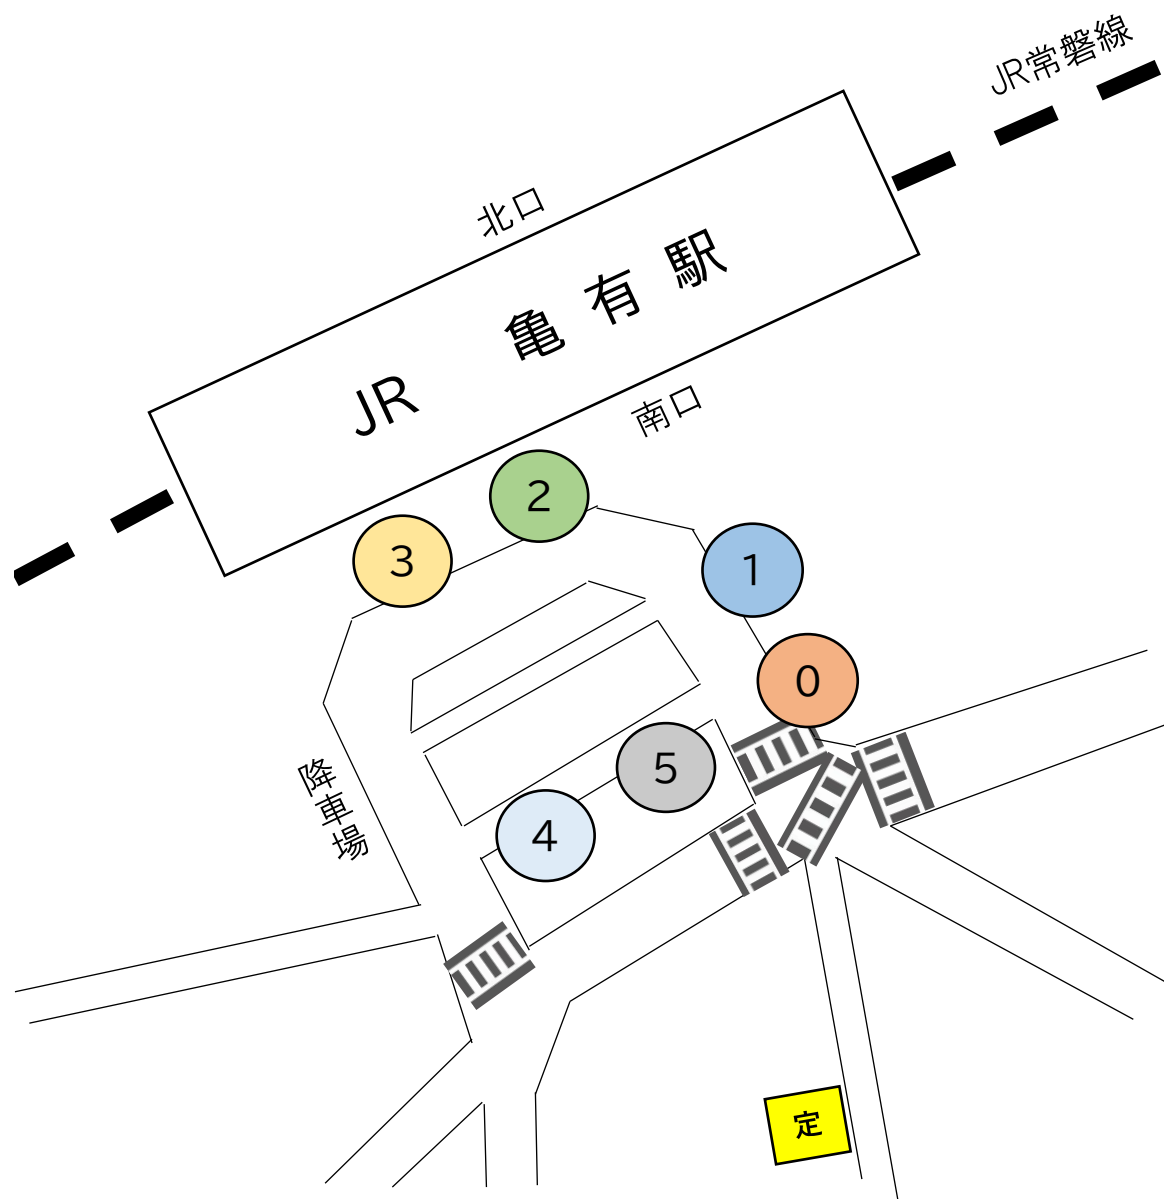

京成タウンバス バスのりばのご案内

亀有駅南口

0	【有02】	慈恵線 ※ 病院診療日のみ
0	亀有駅～慈恵医大葛飾医療センター	
0	【有70】	白鳥線 ※ 平日のみ
0	金町駅南口～亀有駅～ウエルピアかつしか/タウンバス車庫	
1	【新小58】	環七線
1	亀有駅～スポーツセンター～新小岩駅/タウンバス車庫	
2	【新小52乙】	四ツ木乙線
2	亀有駅～青砥駅入口～新小岩駅東北広場/タウンバス車庫	
3	【小54】	新宿線
3	亀有駅～高砂駅～京成小岩駅/タウンバス車庫	
4	【有57】	お花茶屋線
4	亀有駅～お花茶屋駅～葛飾区役所/タウンバス車庫	
5	【有01】	浅草線 ※ 土休日のみ
5	亀有駅～堀切菖蒲園駅～浅草寿町	
5	【綾01】	綾亀線
5	亀有駅～亀有学び交流館～綾瀬駅	
定	定期券発売所	
定	亀有ゆーろーどサービスカウンター	
営業時間	平日	12:00～19:00
	土曜日	10:00～16:00
	日祭日	定休日(土曜日を除く)