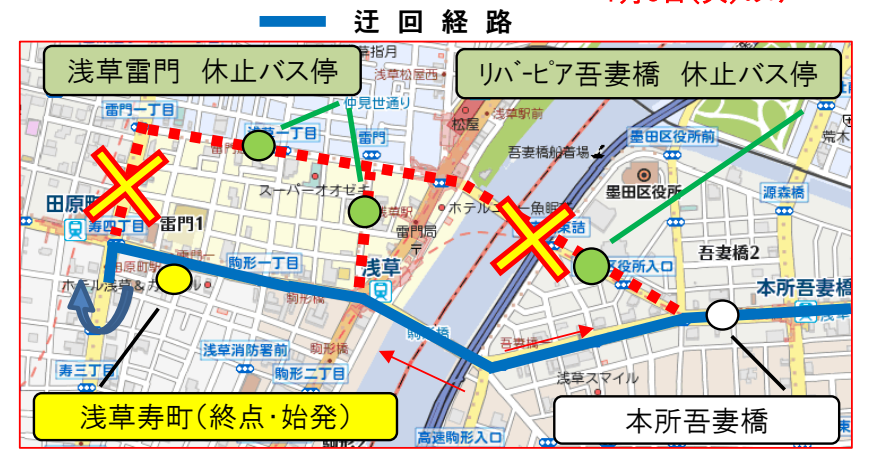

行先	新小59 浅草 寿町行										
停留所名\運行会社	タウンバス	タウンバス	タウンバス	タウンバス	タウンバス	タウンバス	京成バス	タウンバス	タウンバス	タウンバス	タウンバス
新小岩駅東北広場	7:20	8:45	10:05	11:20	12:35	13:50	14:30	15:10	16:35	18:00	
新小岩公園	7:23	8:48	10:08	11:23	12:38	13:53	14:33	15:13	16:38	18:03	
平井駅入口	7:25	8:50	10:10	11:25	12:40	13:55	14:35	15:15	16:40	18:05	
亀戸香取神社前	7:31	8:56	10:16	11:31	12:46	14:01	14:41	15:21	16:46	18:11	
東京スカイツリータウン前	7:36	9:01	10:21	11:36	12:51	14:06	14:46	15:26	16:51	18:16	
本所吾妻橋	7:39	9:04	10:24	11:39	12:54	14:09		15:29	16:54	18:19	
リバーピア吾妻橋	7:41	9:06	10:26	11:41	12:56	14:11		15:31	16:56	18:21	
浅草雷門	7:45	9:10	10:30	11:45	13:00	14:15	15:55	15:35	17:00	18:25	
浅草寿町	7:50	9:15	10:35	11:50	13:05	14:20	15:00	15:40	17:05	18:30	

行先	新小59 新小岩駅東北広場 行										
停留所名\運行会社	タウンバス	タウンバス	タウンバス	タウンバス	タウンバス	タウンバス	京成バス	タウンバス	タウンバス	タウンバス	タウンバス
浅草寿町	8:00	9:20	10:38	11:53	13:08	14:23	15:05	15:50	17:10	18:33	
浅草雷門	8:03	9:23	10:41	11:56	13:11	14:26	15:08	15:53	17:13	18:36	
リバーピア吾妻橋	8:05	9:25	10:43	11:58	13:13	14:28		15:55	17:15	18:38	
本所吾妻橋	8:07	9:27	10:45	12:00	13:15	14:30		15:57	17:17	18:40	
東京スカイツリータウン前	8:12	9:32	10:50	12:05	13:20	14:35	15:17	16:02	17:22	18:45	
亀戸香取神社前	8:16	9:36	10:54	12:09	13:24	14:39	15:20	16:06	17:26	18:49	
平井駅入口	8:22	9:42	11:00	12:15	13:30	14:45	15:26	16:12	17:32	18:55	
新小岩公園	8:24	9:44	11:02	12:17	13:32	14:47	15:28	16:14	17:34	18:57	
新小岩駅東北広場	8:32	9:52	11:10	12:25	13:40	14:55	15:35	16:22	17:42	19:05	

※京成バス運行便は1月3日(火)のみ

お間違いの無いようご確認願います。

行先	有01 亀有 駅行																
浅草寿町	8:00	8:35	9:20	9:50	10:35	11:30	12:45	13:15	14:15	15:15	16:45	17:30	18:05	18:50	19:30		
浅草雷門	8:02	8:37	9:22	9:52	10:37	11:32	12:47	13:17	14:17	15:17	16:47	17:32	18:07	18:52	19:32		
リバーピア吾妻橋	8:04	8:39	9:24	9:54	10:39	11:34	12:49	13:19	14:19	15:19	16:49	17:34	18:09	18:54	19:34		
本所吾妻橋	8:06	8:41	9:26	9:56	10:41	11:36	12:51	13:21	14:21	15:21	16:51	17:36	18:11	18:56	19:36		
亀有駅	8:46	9:25	10:10	10:40	11:25	12:20	13:35	14:05	15:05	16:05	17:35	18:20	18:55	19:40	20:20		

交通規制は17:00までとなっていますが、例年初詣参拝者が多く、17:00に解除されないことを鑑み、17:30まで迂回とします。

※ 当日の状況により、迂回時間の変更や、迂回運行の中止になる場合がありますので、予めご了承ください。