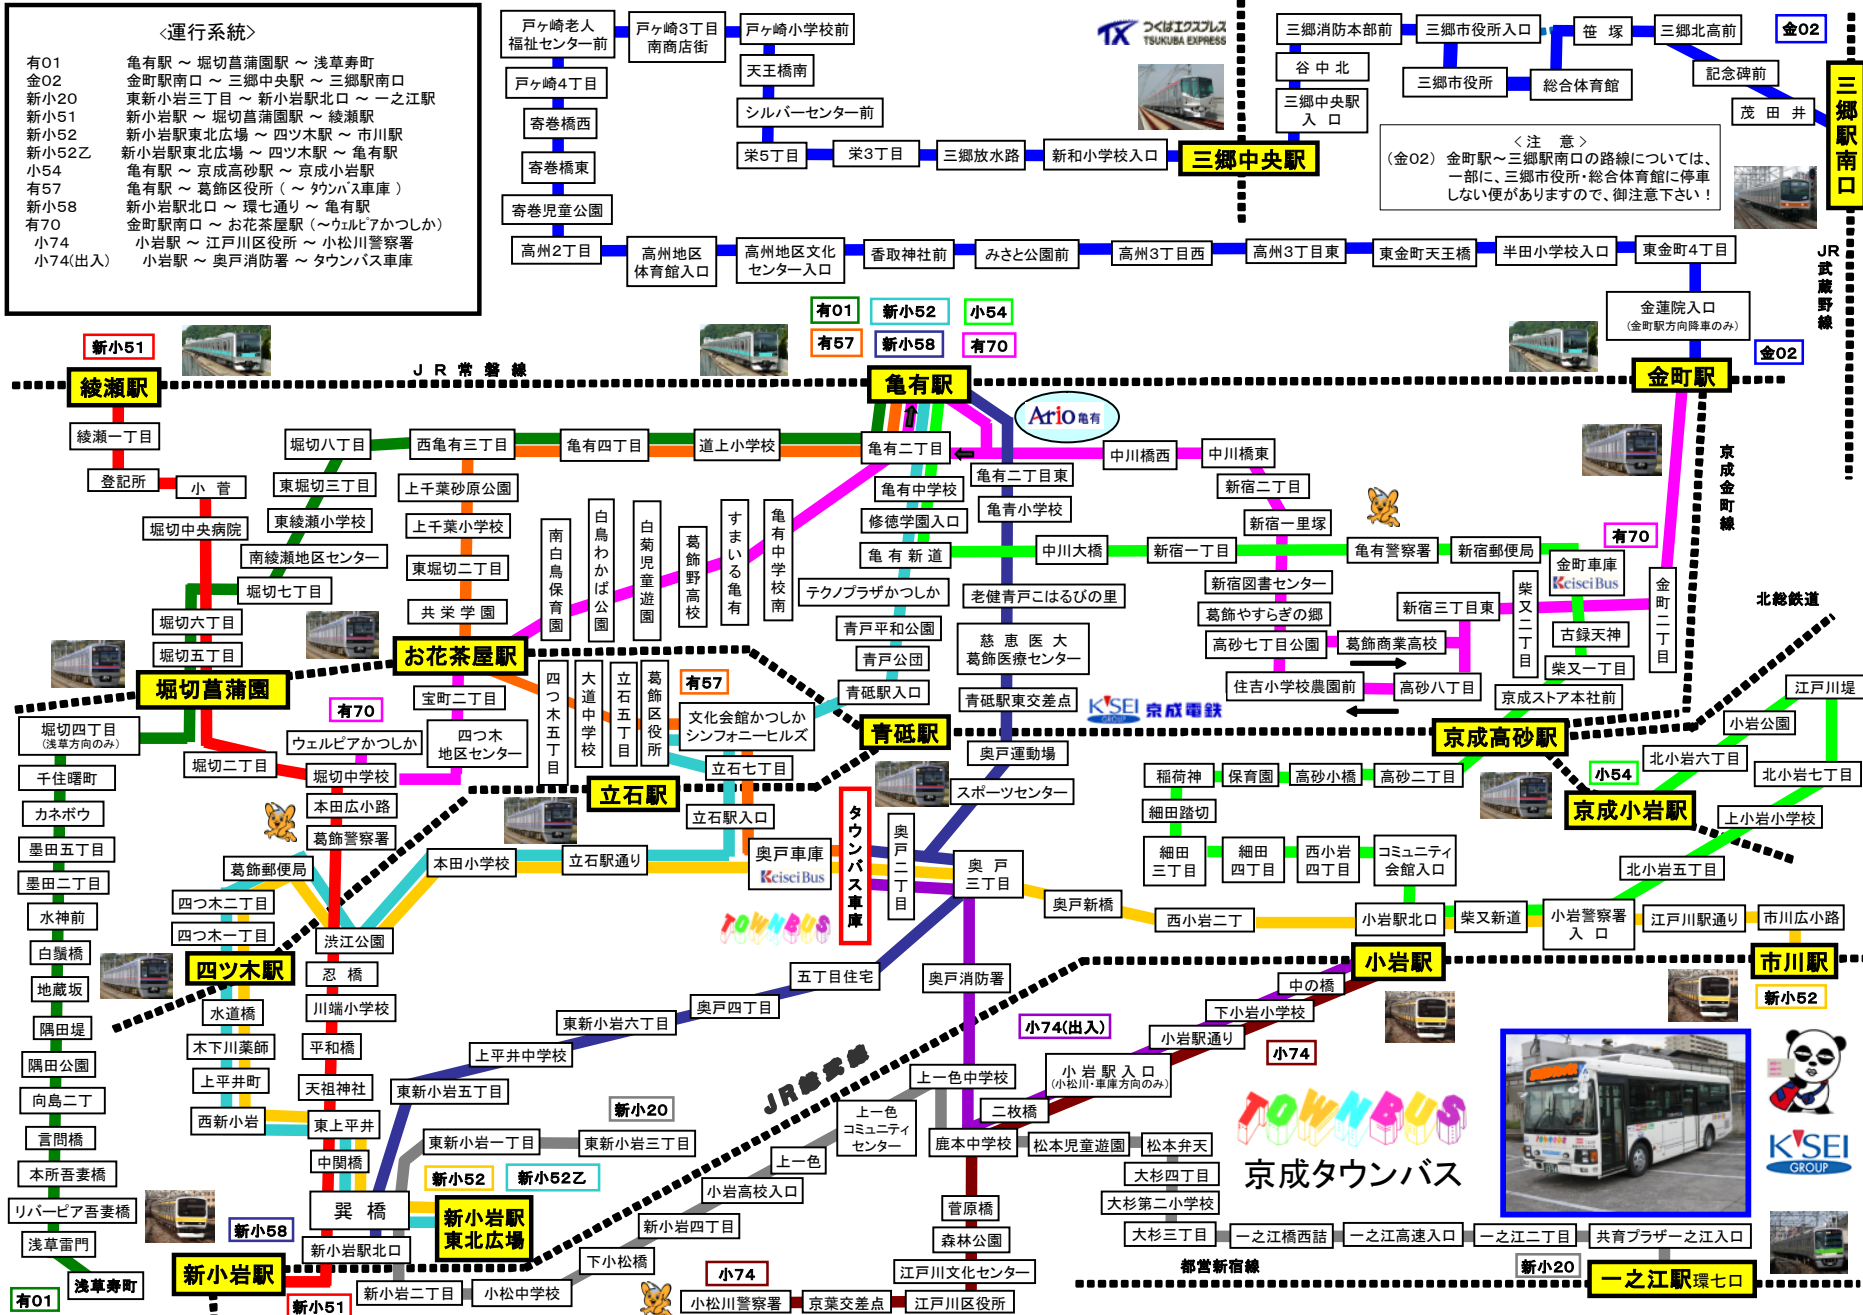

京成タウンバス 路線図

平成24年4月1日現在

TEL 03-5671-0360

〈運行系統〉

- 有01 亀有駅～堀切菖蒲園駅～浅草町
- 金02 金町駅南口～三郷中央駅～三郷駅南口
- 新小20 東新小岩三丁目～新小岩駅北口～一之江駅
- 新小51 新小岩駅～堀切菖蒲園駅～綾瀬駅
- 新小52 新小岩駅東北広場～四ツ木駅～市川駅
- 新小52乙 新小岩駅東北広場～四ツ木駅～亀有駅
- 小54 亀有駅～京成高砂駅～京成小岩駅
- 有57 亀有駅～葛飾区役所(～タウンバス車庫)
- 新小58 新小岩駅北口～環七通り～亀有駅
- 有70 金町駅南口～お花茶屋駅(～カルフリアかつしか)
- 小74 小岩駅～江戸川区役所～小松川警察署
- 小74(出入) 小岩駅～奥戸消防署～タウンバス車庫

TOWNBUS
京成タウンバス