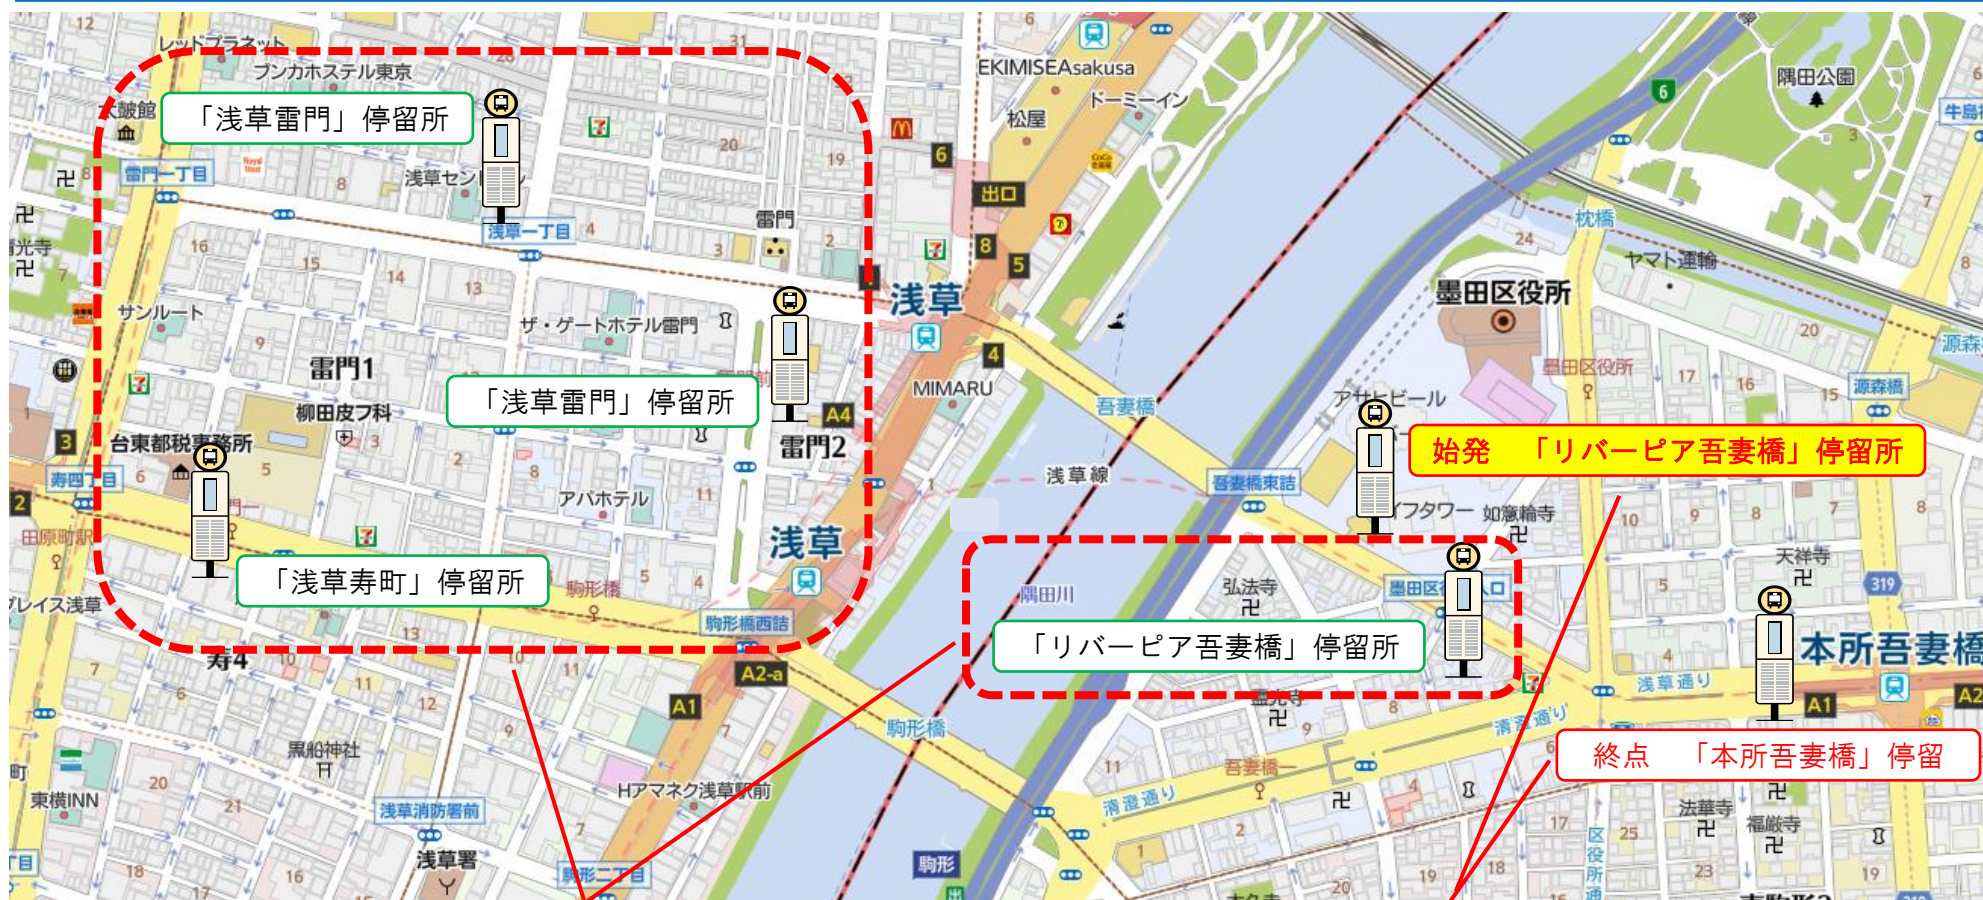

2023年3月5日(日)は、東京マラソン2023開催に伴い、ご利用できない停留所がございます。

対象路線:【有01】亀有駅～浅草寿町 【新小59】新小岩駅東北広場～浅草寿町
対象停留所:「リバーピア吾妻橋(浅草寿町方向)」「浅草雷門(両方向)」「浅草寿町」

9:00～12:47のバスは迂回運行により、ご利用になれません。

こちらの停留所をご利用願います。