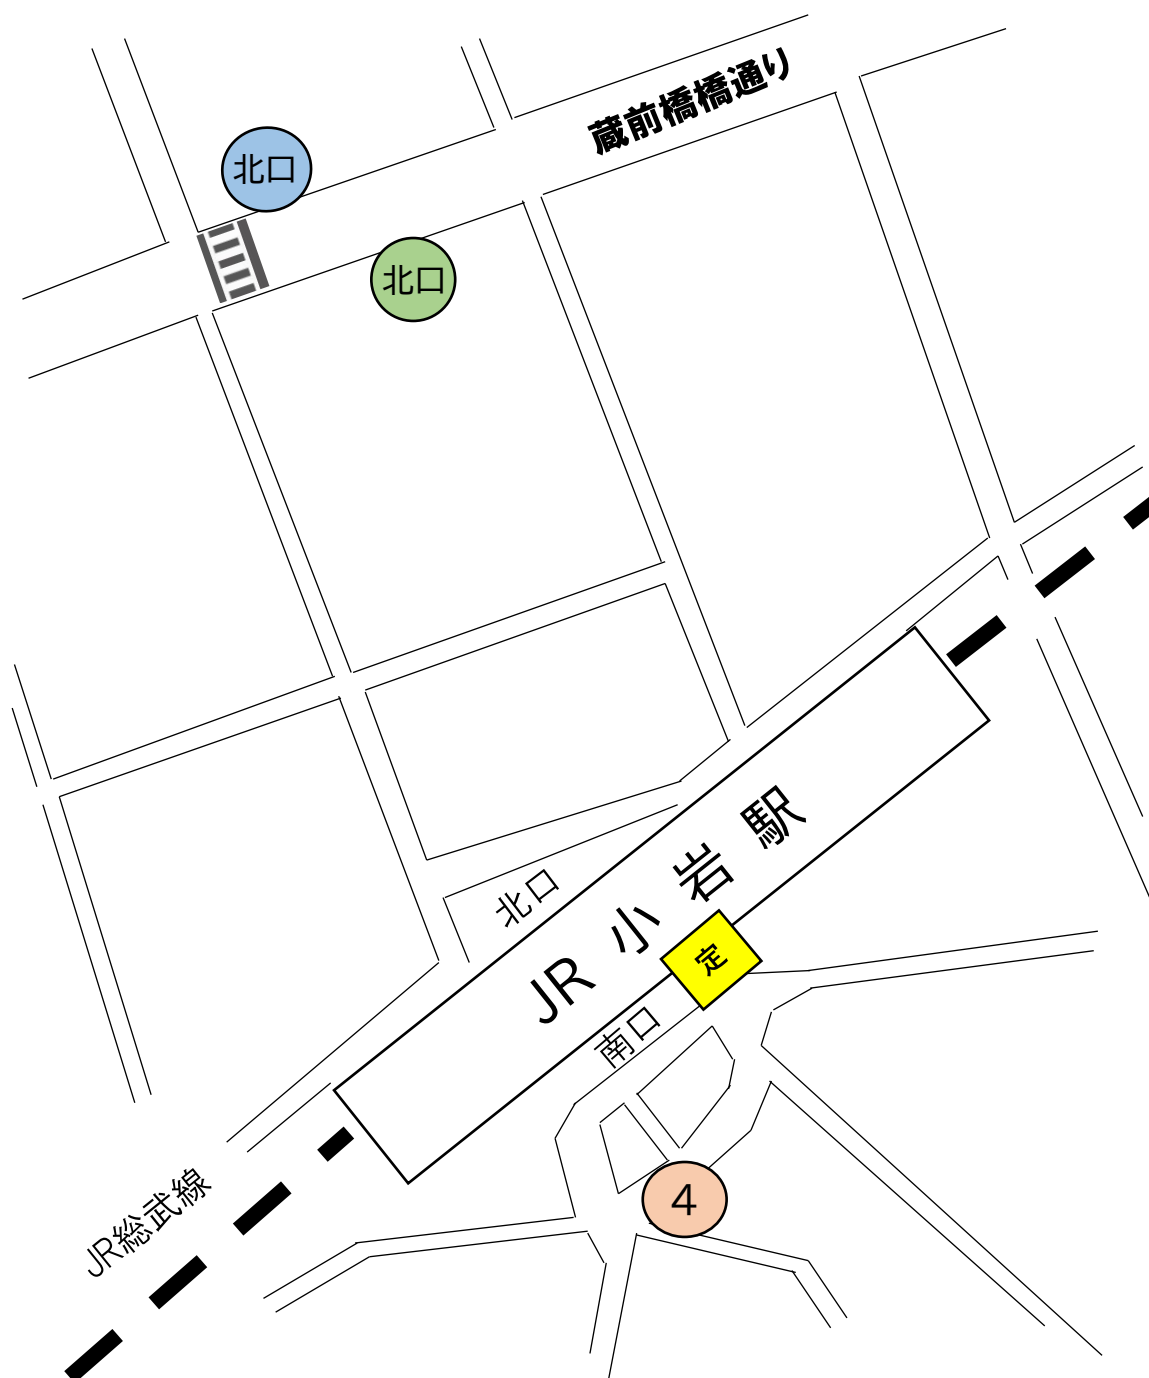

京成タウンバス バスのりばのご案内

小岩駅周辺

4	【小74】	小松川線
	小岩駅～鹿本中学校～小松川警察署/タウンバス車庫	
北口	【新小52】	四ツ木線
	市川駅～立石駅通り～新小岩駅東北広場 新小岩駅東北広場方向	
北口	【小54】	新宿線
	京成小岩駅～高砂駅～亀有駅 亀有駅方向	
北口	【新小52】	四ツ木線
	新小岩駅東北広場～立石駅通り～市川駅 市川駅方向	
北口	【小54】	新宿線
	亀有駅～高砂駅～京成小岩駅 京成小岩駅方向	
北口	【細02】	細田循環線
	新小岩駅東北広場～奥戸・細田地域～新小岩駅東北広場	
定	定期券発売所	
	小岩駅前定期券発売所	
営業時間	平日	15:00～20:00
	土曜日	9:00～13:00
	日曜日	9:00～13:00