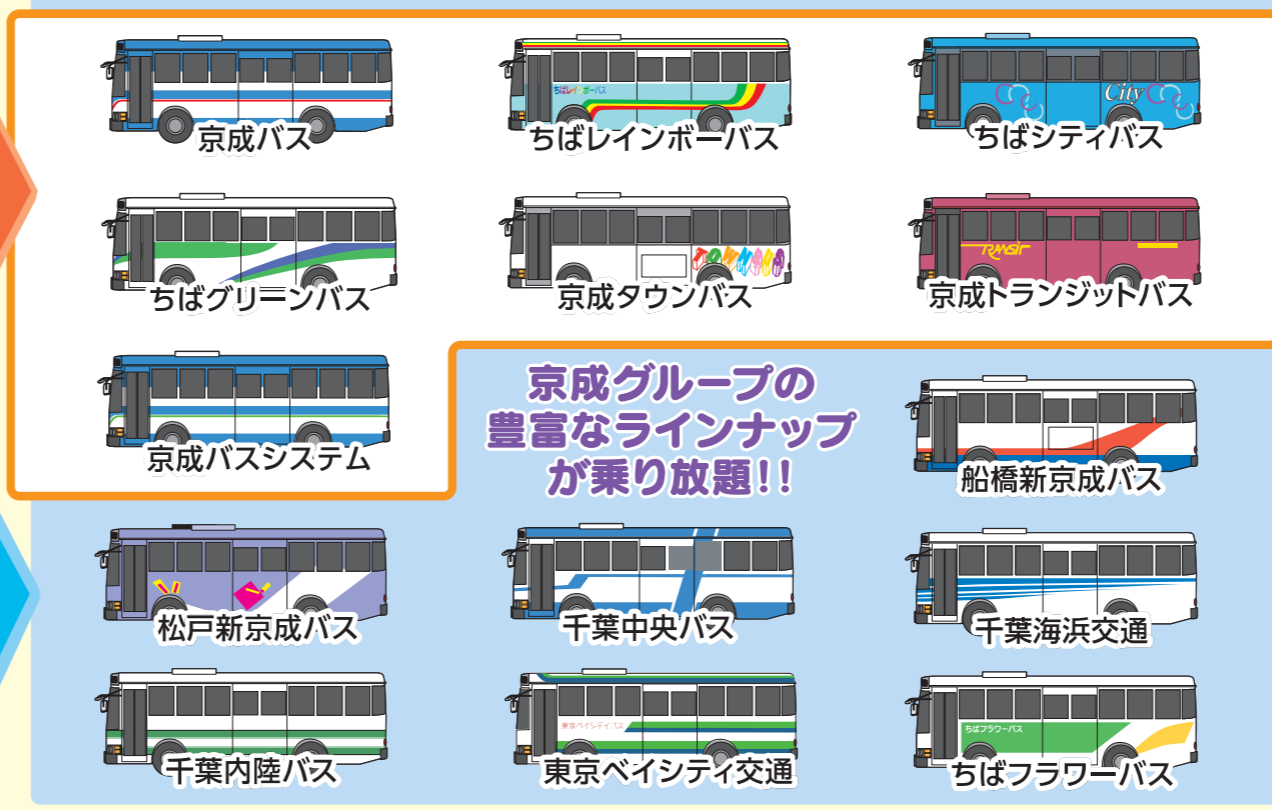

【発売期間】 ▶ <年間パス・半年パス(1~6月用)> 12月16日~1月31日 ▶ <半年パス(7~12月用)> 6月16日~7月31日
【適用期間】 ▶ <年間パス> 1月1日~12月31日 ▶ <半年パス> (1~6月用) 1月1日~6月30日 (7~12月用) 7月1日~12月31日
【発売場所】 ▶ 各社のバス営業所及びバス定期券発売所 ※ダイヤモンドパスのみ対応の会社ではゴールドパスの販売はいたしませんのでご注意ください。
【購入時必要なもの】 ▶ ①保険証・運転免許証など年齢を確認できるもの ▶ ②証明写真[縦4.5cm×横3.5cm](旧券の写真を再利用することはできません。新しい証明写真をご準備下さい。)
【お問い合わせ】 ▶ 京成バス営業部 ☎047-712-7400

ご購入・ご利用の際のご注意

- ●有効期間中に65歳もしくは70歳になるお客様もお買い求めいただけます。●クレジットカードでのご購入はできませんのでご注意ください。●旧券をお持ちの方はご購入時にお持ちください。
- ●高速バス・深夜急行バスなどの座席定員制のバス及び一部のコミュニティバスにはご乗車いただけません。●京成タウンバスの金町三郷線(金町駅~三郷駅・三郷中央駅)はご利用になれません。●東京BRTはご利用になれません。
- ●深夜バスをご利用の際は割増運賃分を別途お支払い下さい。●紛失時の再発行はいたしかねます。罹災・盗難時の再発行についてはお問い合わせください。