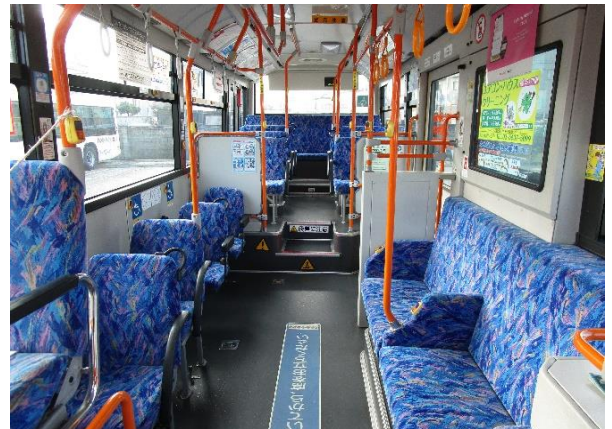

貸切バスのご案内

路線バス車両での貸切

全車両ノンステップ・バスなので、お子様、お年寄りでも乗り降りが楽です。

車いすの方にも安心してご利用いただけます。(大型車両2スペース・中型車両1スペース)

主なご利用用途

学校・幼稚園・保育園の行事（音楽会・社会科見学・部活動 等）

職場・町内会・子供会のレクリエーション（レジャー施設 等）

様々なイベントの輸送

※上記以外もご相談ください。

車両の紹介

一般路線バス(大型車両) 座席数:26席 立ち含め76人程度がご乗車可能

一般路線バス(中型車両) 座席数:25席 立ち含め57人程度がご乗車可能

ご予約・お問い合わせは

お問い合わせ・お申込みは、下記の番号へご連絡ください。

京成タウンバス株式会社

TEL : 03-5671-0360