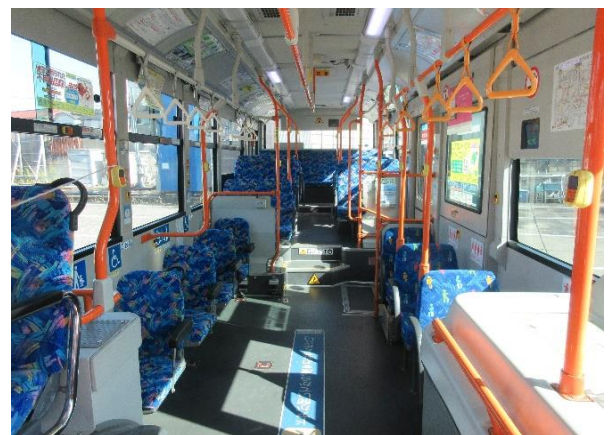

貸切バスのご案内

路線バス車両での貸切

全車両ノンステップ・バスなので、お子様、お年寄りでも乗り降りが楽です。

車いすの方にも安心してご利用いただけます。(大型車両2スペース・中型車両1スペース)

主なご利用用途

学校・幼稚園・保育園の行事（音楽会・社会科見学・部活動 等）

職場・町内会・子供会のレクリエーション（レジャー施設 等）

様々なイベントの輸送

※上記以外もご相談ください。

車両の紹介

一般路線バス(大型車両) 座席数:26席 立ち含め76人程度がご乗車可能

一般路線バス(中型車両) 座席数:25席 立ち含め57人程度がご乗車可能

ご予約・お問い合わせは

お問い合わせ・お申込みは、下記の番号へご連絡ください。

京成タウンバス株式会社

TEL : 03-5671-0360